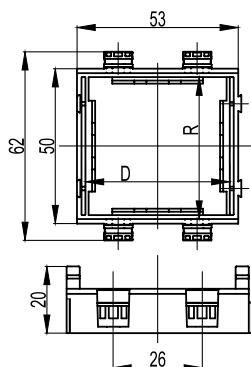

Каркас на 2 модуля для монтажа электроустановочных изделий "Viva"

Назначение

- монтаж электроустановочных изделий в пластиковые корпуса "In-liner Front", напольную башенку BUS, алюминиевые корпуса и колонны "Аеро".

Характеристики

- материал – АБС-пластик;
- с двух внешних сторон расположены замки, предназначенные для соединения одинаковых каркасов в ряд и для использования под одной сплошной рамкой.

Особенности

- каркасы для разных серий ЭУИ между собой не соединяются, но могут монтироваться в ряд под одной рамкой.

Назначение	Электроустановочные изделия		Посадочные размеры, мм		Вес, кг/шт.	Цвет	Код
	серия	модулей	R	D			
Короба 90/2×50, 90×50, 110×50, 140×50, напольная башенка BUS, напольные лючки, алюминиевые колонны (сервисные стойки)	"Viva"	2	45	50	0,011	белый	F0000A
						черный	F0000AB
						серый	F1000A

Комплект поставки

- каркас;
- рамка.

Назначение	Размеры аксессуара, мм					Модулей	Цвет	Вес, кг	Код
	A	B	C	D	E				
Коробка PDD-N60	50	45	86	86	24	2	белый	0,019	10242
Коробка PDD-N120	100	45	86	149	24	4	белый	0,065	10245