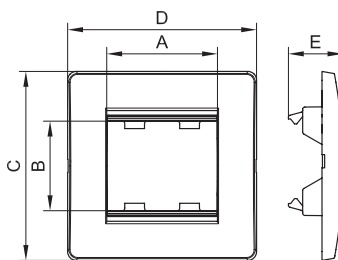

Каркасы в сборе с рамками под 2 и 4 модуля электроустановочных изделий "Viva"

Назначение

- организация рабочего места.

Характеристики

- материал – АБС-пластик.

Особенности

- электроустановочное изделие серии "Viva" монтируется в каркас защелкиванием;
- каркас в коробку монтируется саморезом;
- рамка на каркас – защелкиванием.

Комплект поставки

- каркас;
- рамка.

Назначение	Размеры аксессуара, мм					Модулей	Цвет	Вес, кг	Код
	A	B	C	D	E				
Коробка PDD-N60	50	45	86	86	24	2	белый	0,019	10242
Коробка PDD-N120	100	45	86	149	24	4	белый	0,065	10245