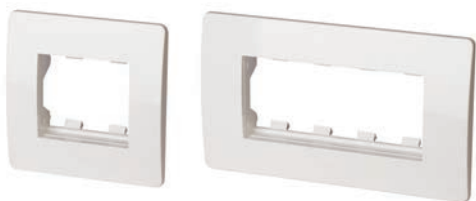

Каркас на 2 модуля для монтажа электроустановочных изделий "Viva"

Назначение

- монтаж электроустановочных изделий в пластиковые корпуса "In-liner Front", напольную башенку BUS, алюминиевые корпуса и колонны "Аеро".

Характеристики

- материал – АБС-пластик;
- с двух внешних сторон расположены замки, предназначенные для соединения одинаковых каркасов в ряд и для использования под одной сплошной рамкой.

Особенности

- каркасы для разных серий ЭУИ между собой не соединяются, но могут монтироваться в ряд под одной рамкой.

Назначение	Электроустановочные изделия		Посадочные размеры, мм		Вес, кг/шт.	Цвет	Код
	серия	модулей	R	D			
Короба 90/2×50, 90×50, 110×50, 140×50, напольная башенка BUS, напольные лючки, алюминиевые колонны (сервисные стойки)	"Viva"	2	45	50	0,011	белый	F0000A
						черный	F0000AB
						серый	F1000A

Каркасы в сборе с рамками под 2 и 4 модуля электроустановочных изделий "Viva"

Назначение

- организация рабочего места.

Характеристики

- материал – АБС-пластик.

Особенности

- электроустановочное изделие серии "Viva" монтируется в каркас защелкиванием;
- каркас в коробку монтируется саморезом;
- рамка на каркас – защелкиванием.