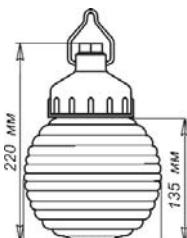

1005550255	"Кольца" 150 НСП 03-60-001 IP53 корпус пластик белый ГУ	IP 53	1*E 27, max 60w	E 27	пластик белый	10 шт
1005550240	"Кольца" 150 НСП 03-60-001 IP53 корпус пластик черный ГУ	IP 53		E 27	пластик черный	10 шт
1005550114	"Кольца" 150 НСП 03-60-001 IP53 корпус фенлопласт ГУ	IP 53		E 27	карболит	10 шт