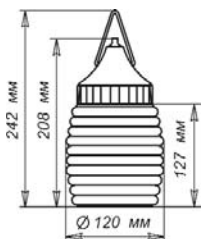

НСП "Кольца"

Баркод	Наименование	IP	Источник света	Цо-коль	Арматура	
1005550253	"Бочонок" 120 НСП 03-60-001 IP53 корпус пластик белый ГУ	IP 53	1*E 27, max 60w	E 27	пластик белый	6 шт
1005550238	"Бочонок" 120 НСП 03-60-001 IP53 корпус пластик черный ГУ	IP 53		E 27	пластик черный	6 шт
1005250218	"Бочонок" 120 НСП 03-60-001 IP53 корпус фенлопласт ГУ	IP 53		E 27	карболит	6 шт