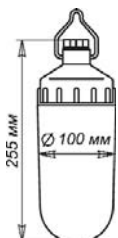

* Максимальная длина лампы с цоколем 160мм, максимальный диаметр лампы 65мм.

Баркод	Наименование	IP	Источник света*	Цо-коль	Арматура	
1005550307	"Желудь Ф" НСП 02-100-001 IP65 корпус фенлопласт ГУ	IP 65	1*E 27, max 60w	E 27	карболит	12 шт

НСП "Бочонок"

НСП "Конус"

НСП "Кольца"

Баркод	Наименование	IP	Источник света	Цо-коль	Арматура	
1005550253	"Бочонок" 120 НСП 03-60-001 IP53 корпус пластик белый ГУ	IP 53	1*E 27, max 60w	E 27	пластик белый	6 шт
1005550238	"Бочонок" 120 НСП 03-60-001 IP53 корпус пластик черный ГУ	IP 53		E 27	пластик черный	6 шт
1005250218	"Бочонок" 120 НСП 03-60-001 IP53 корпус фенлопласт ГУ	IP 53		E 27	карболит	6 шт