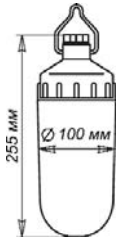

* Максимальная длина лампы с цоколем 160мм, максимальный диаметр лампы 65мм.

Баркод	Наименование	IP	Источник света*	Цо-коль	Арматура	
1005550307	"Желудь Ф" НСП 02-100-001 IP65 корпус фенлопласт ГУ	IP 65	1*E 27, max 60w	E 27	карболит	12 шт