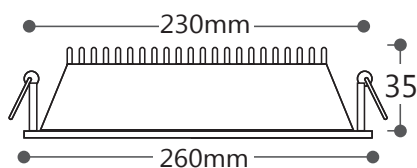

AL2111

Встраиваемый светодиодный светильник AL2111 теперь доступен в новой мощности - 24W!

Оригинальный дизайн светильника идеально дополнит современный интерьер торговых залов и офисных помещений. Светильник поможет значительно сократить эксплуатационные затраты не только за счёт экономии электричества, но и за счёт продолжительного срока службы без дополнительного обслуживания.

Артикул:	28944
Мощность:	24W
Напряжение:	230V/50Hz
Цветовая температура:	4000K
Световой поток:	1440Lm
Материал рассеивателя:	стекло
Материал корпуса:	алюминий
Размеры:	260 × 260 × 35мм
Встраиваемый размер:	230 × 230мм
Цвет основания:	белый