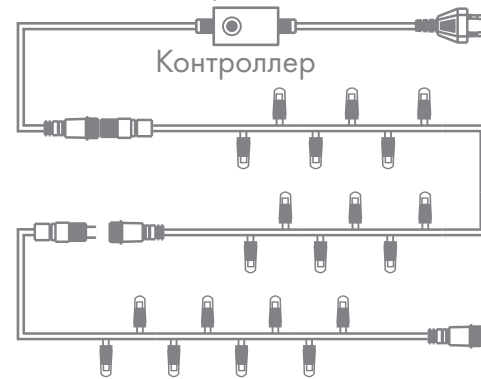

## ГИРЛЯНДА КЛАСТЕР

Длина провода – 3 м

Артикул	Цвет свечения	Размер, м	Количество диодов, LED
303-625	□ белый	3	288
303-626	■ теплый белый	3	288
303-629	■ мультицвет	3	288