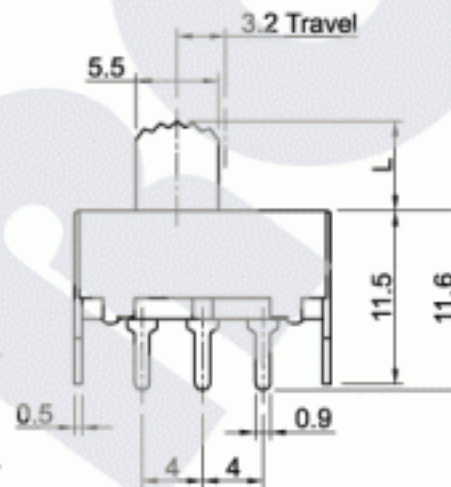

SS Series Slide Switches

2P2T

SS22D03VG
Optional knob size (L)
L : 2-8mm

2P2T

SS22E01G
Optional knob size (L)
L : 2-8mm

2P2T

SS22F07G
Optional knob size (L)
L : 2-12mm

2P2T

SS22F48G
Optional knob size (L)
L : 2-12mm

2P2T

SS22F20G
Optional knob size (L)
L : 2-12mm