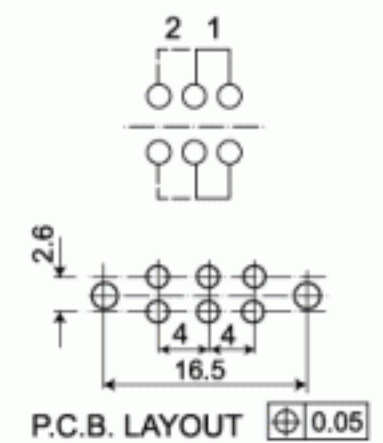

SS Series Slide Switches

2P2T

SS22D03VG
Optional knob size (L)
L : 2-8mm

2P2T

SS22E01G
Optional knob size (L)
L : 2-8mm

2P2T

SS22F07G
Optional knob size (L)
L : 2-12mm

2P2T

SS22F48G
Optional knob size (L)
L : 2-12mm

2P2T

SS22F20G
Optional knob size (L)
L : 2-12mm