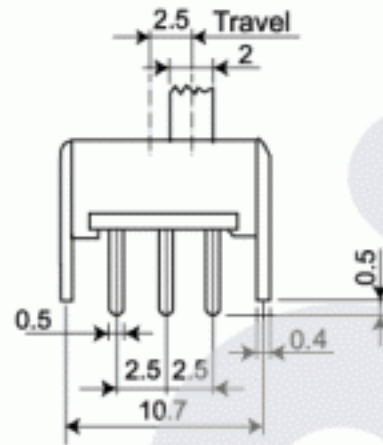

SS Series Slide Switches

2P2T

SS22D03VG
Optional knob size (L)
L : 2-8mm

2P2T

SS22E01G
Optional knob size (L)
L : 2-8mm

2P2T

SS22F07G
Optional knob size (L)
L : 2-12mm

2P2T

SS22F48G
Optional knob size (L)
L : 2-12mm

2P2T

SS22F20G
Optional knob size (L)
L : 2-12mm