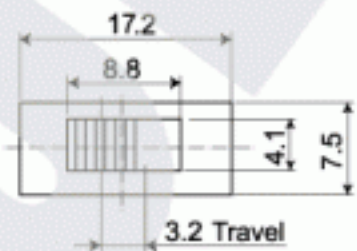

SS Series Slide Switches

2P2T

SS22D03VG
Optional knob size (L)
L : 2-8mm

2P2T

SS22E01G
Optional knob size (L)
L : 2-8mm

2P2T

SS22F07G
Optional knob size (L)
L : 2-12mm

2P2T

SS22F48G
Optional knob size (L)
L : 2-12mm

2P2T

SS22F20G
Optional knob size (L)
L : 2-12mm