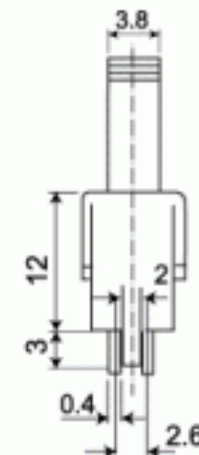

SS Series Slide Switches

2P2T

SS22D03VG
Optional knob size (L)
L : 2-8mm

2P2T

SS22E01G
Optional knob size (L)
L : 2-8mm

2P2T

SS22F07G
Optional knob size (L)
L : 2-12mm

2P2T

SS22F48G
Optional knob size (L)
L : 2-12mm

2P2T

SS22F20G
Optional knob size (L)
L : 2-12mm