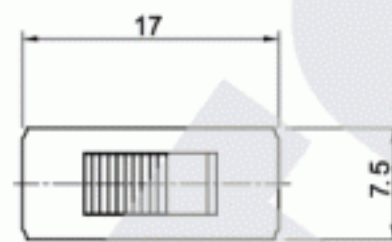

SS Series Slide Switches

2P2T

SS22D03VG
Optional knob size (L)
L : 2-8mm

2P2T

SS22E01G
Optional knob size (L)
L : 2-8mm

2P2T

SS22F07G
Optional knob size (L)
L : 2-12mm

2P2T

SS22F48G
Optional knob size (L)
L : 2-12mm

2P2T

SS22F20G
Optional knob size (L)
L : 2-12mm