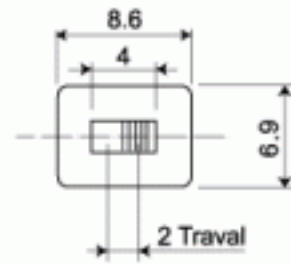

SS Series Slide Switches

2P2T

SS22D03VG
Optional knob size (L)
L : 2-8mm

2P2T

SS22E01G
Optional knob size (L)
L : 2-8mm

2P2T

SS22F07G
Optional knob size (L)
L : 2-12mm

2P2T

SS22F48G
Optional knob size (L)
L : 2-12mm

2P2T

SS22F20G
Optional knob size (L)
L : 2-12mm