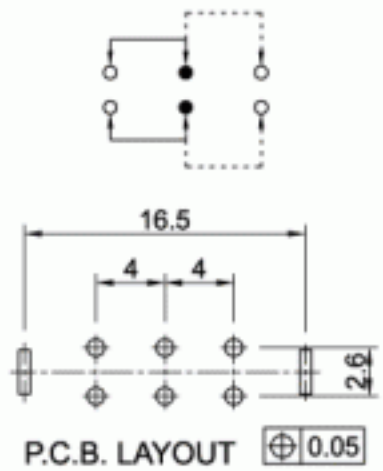

SS Series Slide Switches

2P2T

SS22D03VG
Optional knob size (L)
L : 2-8mm

2P2T

SS22E01G
Optional knob size (L)
L : 2-8mm

2P2T

SS22F07G
Optional knob size (L)
L : 2-12mm

2P2T

SS22F48G
Optional knob size (L)
L : 2-12mm

2P2T

SS22F20G
Optional knob size (L)
L : 2-12mm