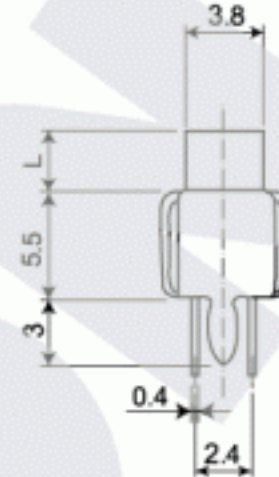

SS Series Slide Switches

2P2T

SS22D03VG
Optional knob size (L)
L : 2-8mm

2P2T

SS22E01G
Optional knob size (L)
L : 2-8mm

2P2T

SS22F07G
Optional knob size (L)
L : 2-12mm

2P2T

SS22F48G
Optional knob size (L)
L : 2-12mm

2P2T

SS22F20G
Optional knob size (L)
L : 2-12mm