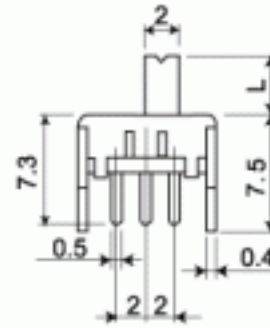

SS Series Slide Switches

2P2T

SS22D03VG
Optional knob size (L)
L : 2-8mm

2P2T

SS22E01G
Optional knob size (L)
L : 2-8mm

2P2T

SS22F07G
Optional knob size (L)
L : 2-12mm

2P2T

SS22F48G
Optional knob size (L)
L : 2-12mm

2P2T

SS22F20G
Optional knob size (L)
L : 2-12mm