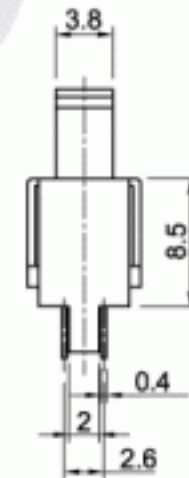

SS Series Slide Switches

2P2T

SS22D03VG
Optional knob size (L)
L : 2-8mm

2P2T

SS22E01G
Optional knob size (L)
L : 2-8mm

2P2T

SS22F07G
Optional knob size (L)
L : 2-12mm

2P2T

SS22F48G
Optional knob size (L)
L : 2-12mm

2P2T

SS22F20G
Optional knob size (L)
L : 2-12mm