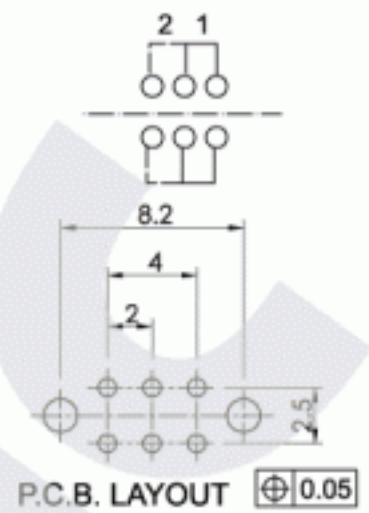

SS Series Slide Switches

2P2T

SS22D03VG
Optional knob size (L)
L : 2-8mm

2P2T

SS22E01G
Optional knob size (L)
L : 2-8mm

2P2T

SS22F07G
Optional knob size (L)
L : 2-12mm

2P2T

SS22F48G
Optional knob size (L)
L : 2-12mm

2P2T

SS22F20G
Optional knob size (L)
L : 2-12mm