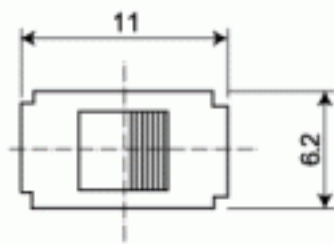

SS Series Slide Switches

2P2T

SS22D03VG
Optional knob size (L)
L : 2-8mm

2P2T

SS22E01G
Optional knob size (L)
L : 2-8mm

2P2T

SS22F07G
Optional knob size (L)
L : 2-12mm

2P2T

SS22F48G
Optional knob size (L)
L : 2-12mm

2P2T

SS22F20G
Optional knob size (L)
L : 2-12mm