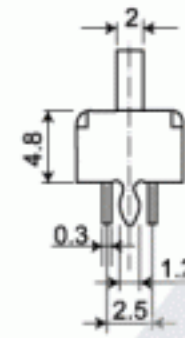

SS Series Slide Switches

2P2T

SS22D03VG
Optional knob size (L)
L : 2-8mm

2P2T

SS22E01G
Optional knob size (L)
L : 2-8mm

2P2T

SS22F07G
Optional knob size (L)
L : 2-12mm

2P2T

SS22F48G
Optional knob size (L)
L : 2-12mm

2P2T

SS22F20G
Optional knob size (L)
L : 2-12mm