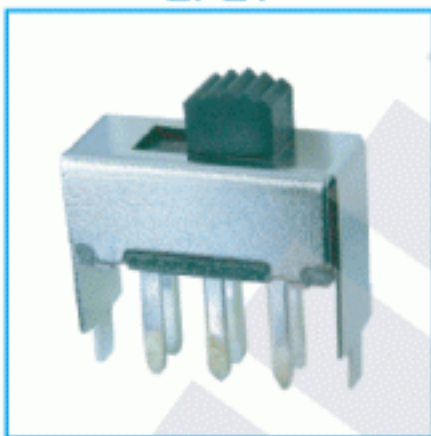

SS Series Slide Switches

2P2T

SS22D03VG
Optional knob size (L)
L : 2-8mm

2P2T

SS22E01G
Optional knob size (L)
L : 2-8mm

2P2T

SS22F07G
Optional knob size (L)
L : 2-12mm

2P2T

SS22F48G
Optional knob size (L)
L : 2-12mm

2P2T

SS22F20G
Optional knob size (L)
L : 2-12mm