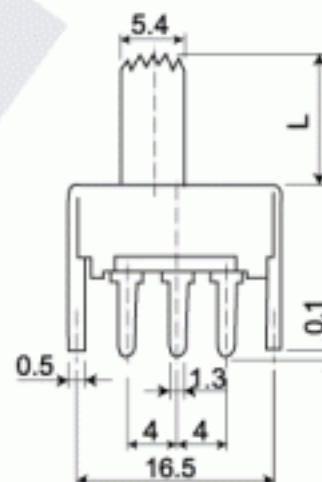

SS Series Slide Switches

2P2T

SS22D03VG
Optional knob size (L)
L : 2-8mm

2P2T

SS22E01G
Optional knob size (L)
L : 2-8mm

2P2T

SS22F07G
Optional knob size (L)
L : 2-12mm

2P2T

SS22F48G
Optional knob size (L)
L : 2-12mm

2P2T

SS22F20G
Optional knob size (L)
L : 2-12mm