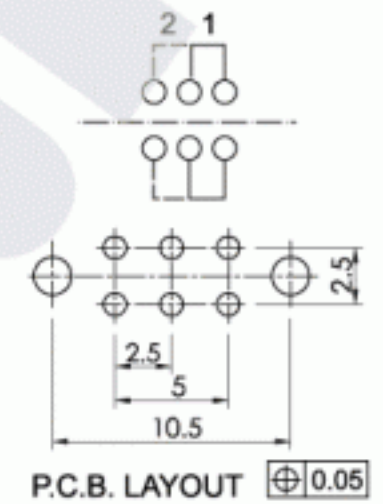

SS Series Slide Switches

2P2T

SS22D03VG
Optional knob size (L)
L : 2-8mm

2P2T

SS22E01G
Optional knob size (L)
L : 2-8mm

2P2T

SS22F07G
Optional knob size (L)
L : 2-12mm

2P2T

SS22F48G
Optional knob size (L)
L : 2-12mm

2P2T

SS22F20G
Optional knob size (L)
L : 2-12mm