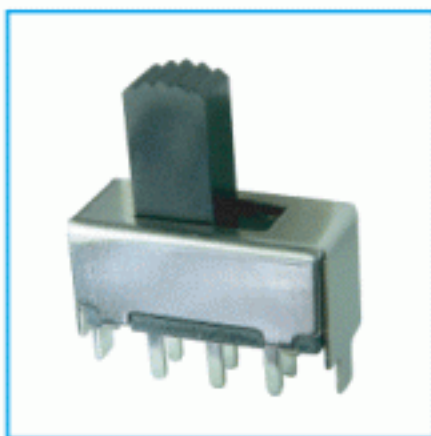

SS Series Slide Switches

2P2T

SS22D03VG
Optional knob size (L)
L : 2-8mm

2P2T

SS22E01G
Optional knob size (L)
L : 2-8mm

2P2T

SS22F07G
Optional knob size (L)
L : 2-12mm

2P2T

SS22F48G
Optional knob size (L)
L : 2-12mm

2P2T

SS22F20G
Optional knob size (L)
L : 2-12mm