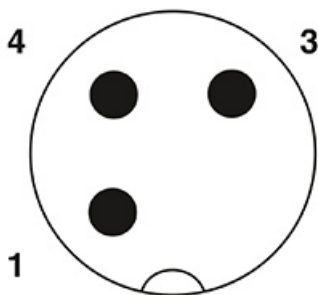

Category: 面板式连接器/Plug-in terminal-plug

Product name: 面板连接器M12A03C-MPSFHUR

Product Description: A coding , 3芯面板式不带线焊杯式针式连接器 锁板螺母M16*1.5 , 板前安装

Product Picture

基本信息 /Basic Information

产品型号 SUPU ID	M12A03C-MPSFHUR
接口螺纹规格 Thread type	M12