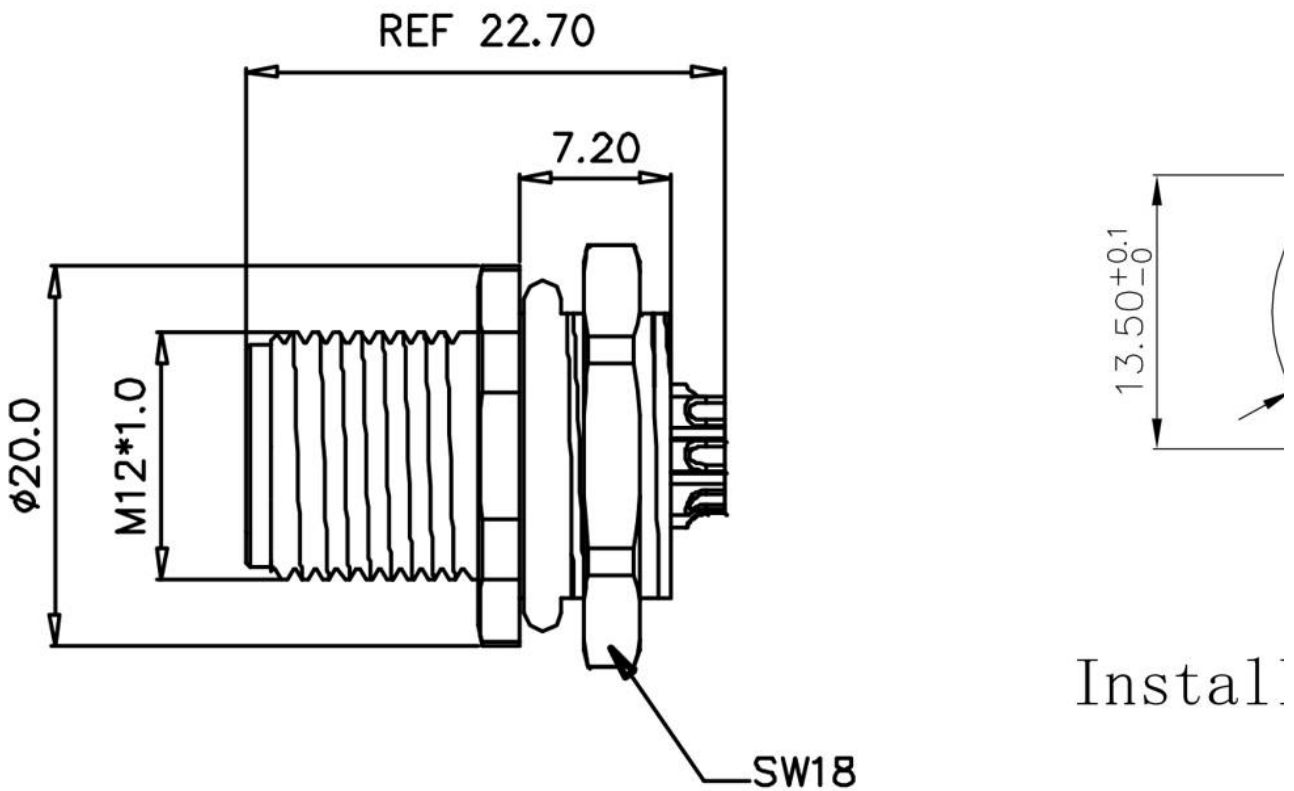

Category: 面板式连接器/Plug-in terminal-plug

Product name: 面板连接器M12A03C-MPSFHUR

Product Description: A coding , 3芯面板式不带线焊杯式针式连接器 锁板螺母M16*1.5 , 板前安装

Product Picture

基本信息 /Basic Information

产品型号 SUPU ID	M12A03C-MPSFHUR
接口螺纹规格 Thread type	M12

类别 Category	针式
产品位数 Number of positions	3
接口编码类型 Coding	A-Coding
防护等级 Degree of protection	IP67
安装方式 Mounting type	板前安装
连接方式 Connection method	焊杯式
机械寿命 Mounting cycle	≥100
参照标准 Standards	IEC61076-2-101