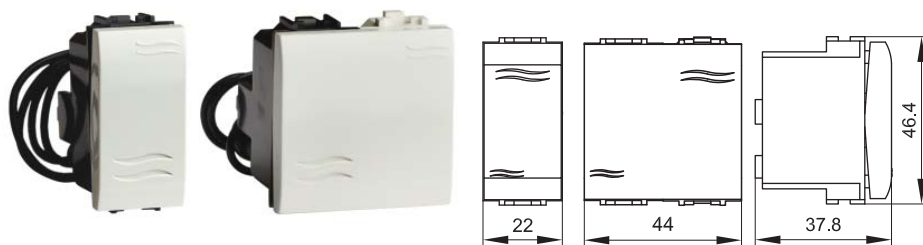

Переключатели (проходные выключатели) с подсветкой

Назначение:

- включение и выключение освещения. Переключатели ставятся по 2 шт. на одну цепь для управления освещением из 2-х точек в коридорах, проходах, гостиничных номерах (у входной двери и у изголовья кровати), проходных комнатах и т. д.

Характеристики:

- номинальный ток – 16 А;
- номинальное напряжение – 250 В.

Комплектация:

- лампа подсветки (провода лампы подключаются к клеммам ЭУИ, при этом полярность значения не имеет).

Кол-во модулей	Установочный размер, мм	Вес, кг/шт.	Цвет	Код
1	43x21,5	0,036	белый	76011BL
			слоновая кость	75011SL
			черный	77011NL
2	43x43	0,038	белый	76012BL
			слоновая кость	75012SL
			черный	77012NL