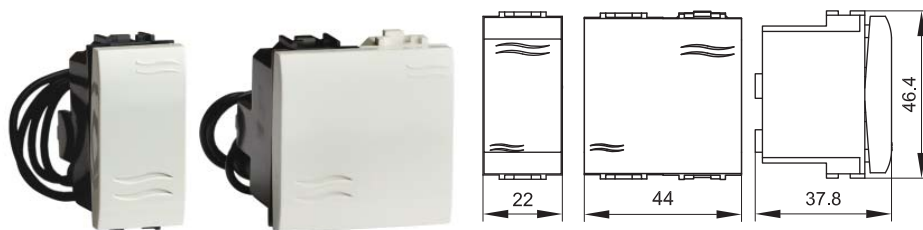

Выключатели с подсветкой

Назначение:

- включение и выключение освещения.

Характеристики:

- номинальный ток – 16 А;
- номинальное напряжение – 250 В.

Комплектация:

- лампа подсветки (провода лампы подключаются к клеммам ЭУИ, при этом полярность значения не имеет).

Кол-во модулей	Установочный размер, мм	Вес, кг/шт.	Цвет	Код
1	43x21,5	0,037	белый	76001BL
			слоновая кость	75001SL
			черный	77001NL
2	43x43	0,038	белый	76002BL
			слоновая кость	75002SL
			черный	77002NL

Характеристики:

- номинальный ток – 16 А;
- номинальное напряжение – 250 В.

Кол-во модулей	Установочный размер, мм	Вес, кг/шт.	Цвет	Код
1	43x21,5	0,037	белый	76011B
			слоновая кость	75011S
			черный	77011N
2	43x43	0,038	белый	76012B
			слоновая кость	75012S
			черный	77012N

Характеристики:

- номинальный ток – 16 А;
- номинальное напряжение – 250 В.

Комплектация:

- лампа подсветки (провода лампы подключаются к клеммам ЭУИ, при этом полярность значения не имеет).

Кол-во модулей	Установочный размер, мм	Вес, кг/шт.	Цвет	Код
1	43x21,5	0,036	белый	76011BL
			слоновая кость	75011SL
			черный	77011NL
2	43x43	0,038	белый	76012BL
			слоновая кость	75012SL
			черный	77012NL