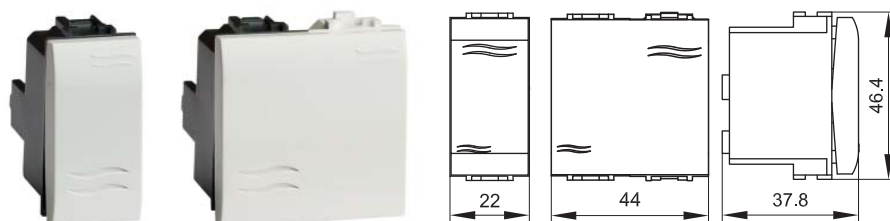

Переключатели (проходные выключатели)

Назначение:

- включение и выключение освещения. Переключатели ставятся по 2 шт. на одну цепь для управления освещением из 2-х точек в коридорах, проходах, гостиничных номерах (у входной двери и у изголовья кровати), проходных комнатах и т. д.

Характеристики:

- номинальный ток – 16 А;
- номинальное напряжение – 250 В.

Кол-во модулей	Установочный размер, мм	Вес, кг/шт.	Цвет	Код
1	43x21,5	0,037	белый	76011B
			слоновая кость	75011S
			черный	77011N
2	43x43	0,038	белый	76012B
			слоновая кость	75012S
			черный	77012N