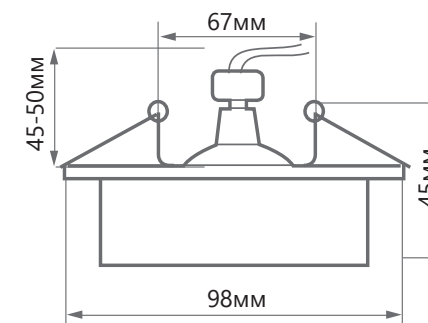

ОСОБЕННОСТИ:

- Современный дизайн
- Простота установки
- Надёжное потолочное крепление

Модель	Артикул	Цвет корпуса	Максимальная мощность лампы	Размеры D×H	Встраиваемый размер
DL2911	41136	белый	50W	Ø98×45мм	Ø67мм
	41139	черный			
	41142	хром			