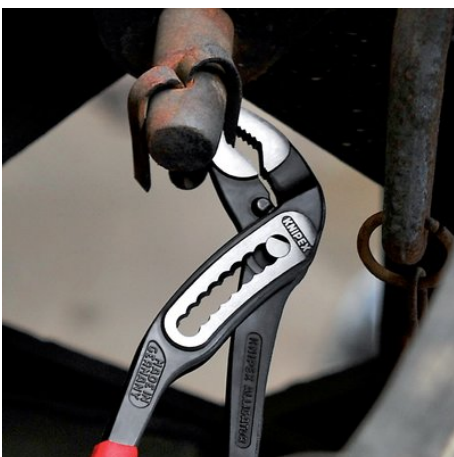

### KNIPEX Alligator®

Клещи переставные

DIN ISO 8976

- Удобный доступ к детали благодаря тонкой конструкции головки и шарнира
- Больше производительности и удобства в работе по сравнению с обычными сантехническими клещами аналогичной длины: 9-ступенчатая регулировка и увеличенная на 30 % захватная способность
- функция смыкания губок, которая облегчает работу в узких и труднодоступных местах
- захватные губки со специально закаленными зубцами твердостью примерно 61 HRC: надежный захват - надолго!
- корыччатый шарнир: высокая стабильность благодаря двум направляющим
- Прочная конструкция, устойчивы к загрязнениям; особенно подходят для работ вне помещения
- Защита от защемления пальцев
- Хромованадиевая сталь, кованая, многократно закаленная в масле

#### назначения

Номер артикула	88 05 300
EAN	4003773042389
Клещи	хромированные
Головка	хромированные
Ручки	с двухкомпонентными рукоятками
Масса	560 g
Размеры	300 x 51 x 22 mm
Норма	DIN ISO 8976
REACH	не содержит SVHC
Соответствует RoHS	непригодный

Самофиксация на трубах и гайках: инструмент не соскальзывает с детали; все прилагаемое усилие может быть направлено на вращение детали; не требуется плотное сжатие ручек, в результате усилий затрачивается меньше