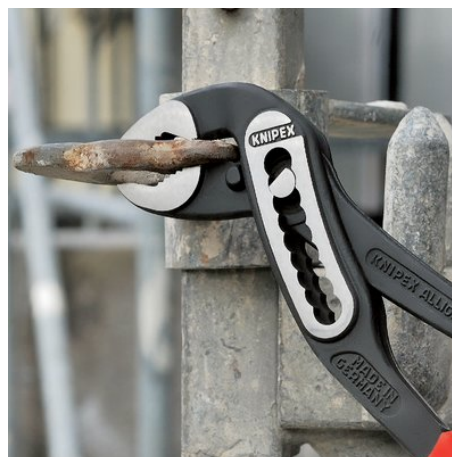

Информация о продукции

88 05 300

KNIPEX Alligator®

Клещи переставные

DIN ISO 8976

- Удобный доступ к детали благодаря тонкой конструкции головки и шарнира
- Больше производительности и удобства в работе по сравнению с обычными сантехническими клещами аналогичной длины: 9-ступенчатая регулировка и увеличенная на 30 % захватная способность
- функция смыкания губок, которая облегчает работу в узких и труднодоступных местах
- захватные губки со специально закаленными зубцами твердостью примерно 61 HRC: надежный захват - надолго!
- корыччатый шарнир: высокая стабильность благодаря двум направляющим
- Прочная конструкция, устойчивы к загрязнениям; особенно подходят для работ вне помещения
- Защита от защемления пальцев
- Хромованадиевая сталь, кованая, многократно закаленная в масле

назначения

Номер артикула	88 05 300
EAN	4003773042389
Клещи	хромированные
Головка	хромированные
Ручки	с двухкомпонентными рукоятками
Масса	560 g
Размеры	300 x 51 x 22 mm
Норма	DIN ISO 8976
REACH	не содержит SVHC
Соответствует RoHS	непригодный

Технические атрибуты

Позиции установки	9
параметры для труб дюймы (диаметр)	Ø 2 3/4
Диапазон для гаек, размер под ключ	60 mm
Параметры для труб (диаметр)	Ø 70 mm

Возможны технические изменения и ошибки