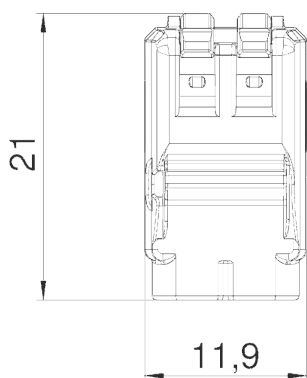

Универсальная безвинтовая клемма 2-полюсная

Артикул: 2054450

Тип: 61 225 FL

Универсальная быстрозажимная клемма для соединения электрических проводов, протестированная согласно EN 60998. Провода могут быть гибкими, многожильными или жесткими. При разводке жестких проводов не требуется рычаг. Провод легко устанавливается непосредственно в клемму. Для того чтобы вытащить провод из клеммы, необходимо открыть ее фиксатор. После этого провод легко извлекается. Номинальное сечение: Одно-/многожильные провода 2 x 0,2 - 2,5 мм² Номинальное напряжение: 450 В Номинальный ток: 24 А Длина зачистки провода: 9 мм (+1 мм) Контрольное отверстие: индикатор фазы и тестер (максимальный Ø 2 мм) в верхней части клеммы Максимально допустимая температура окружающей среды согласно EN 60998: 85°C.

Размеры

Тип	Цвет	Упаковка, шт.	Вес, кг/100 шт.	Арт. №
61 225 FL	Transparent	100	0,200	2054450