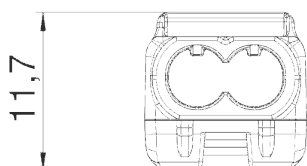

Универсальная безвинтовая клемма 2-полюсная

Артикул: 2054450

Тип: 61 225 FL

Универсальная быстрозажимная клемма для соединения электрических проводов, протестированная согласно EN 60998. Провода могут быть гибкими, многожильными или жесткими. При разводке жестких проводов не требуется рычаг. Провод легко устанавливается непосредственно в клемму. Для того чтобы вытащить провод из клеммы, необходимо открыть ее фиксатор. После этого провод легко извлекается. Номинальное сечение: Одно-/многожильные провода 2 x 0,2 - 2,5 мм² Номинальное напряжение: 450 В Номинальный ток: 24 А Длина зачистки провода: 9 мм (+1 мм) Контрольное отверстие: индикатор фазы и тестер (максимальный Ø 2 мм) в верхней части клеммы Максимально допустимая температура окружающей среды согласно EN 60998: 85°C.

Размеры

Тип	Цвет	Упаковка, шт.	Вес, кг/100 шт.	Арт. №
61 225 FL	Transparent	100	0,200	2054450