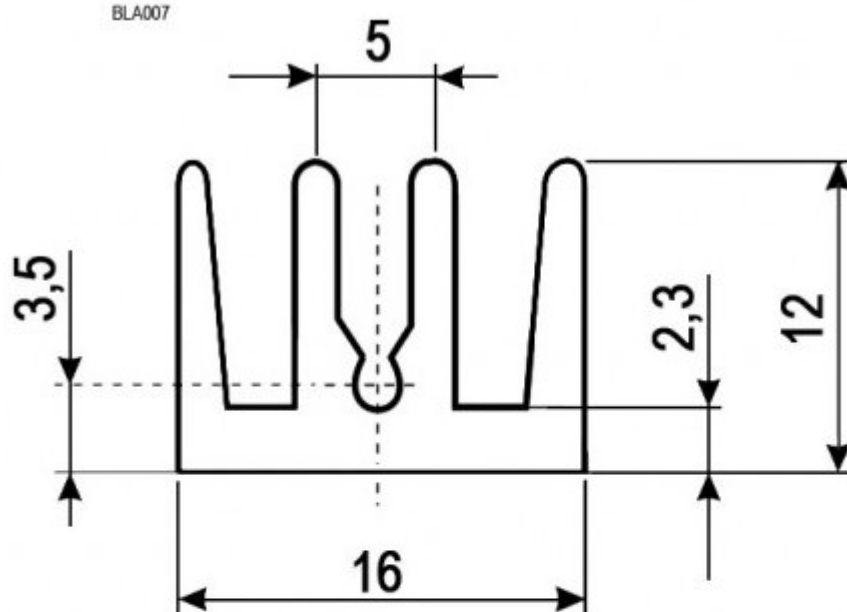

BLA007

Высота 12

Ширина 16

Глубина 10

Транспортная упаковка: размер/кол-во 46*34*22/5000

Вес брутто 2.20