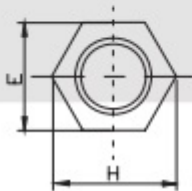

## Hexagonal Spacer Nickel-plated brass

Unit:mm

### Order Information:

KLS8-DBK-M3-E5.0-L10-A

D Size: M3 M2 M2.5 M4 M5 M6

E Size: 5.0mm

L Size 5.0~60mm

A:Nickel plated

TYPE	D	E	H	L
KLS1-DBK-M2.5	M2.5	5-0.2	5.5-0.2	
KSL1-DBK-M3	M3.0	5-0.2	5.5-0.2	
KLS1-DBK-M4	M4.0	6-0.2	7-0.2	
KLS1-DBK-4#40	4#40	5-0.2	5.5-0.2	
KLS1-DBK-6#32	6#32	6-0.2	7-0.2	

Part No.	D	E	L	C	Part No.	D	E	L	C	Part No.	D	E	L	C
DBK-M2-E4.0-L5.0-A			5.0	2.5	DBK-M3-E5.0-L20-A			20.0	9.0	DBK-M4-E6.0-L20-A			20.0	10.0
DBK-M2-E4.0-L8.0-A			8.0	4.0	DBK-M3-E5.0-L30-A			30.0	10.0	DBK-M4-E6.0-L30-A			30.0	10.0
DBK-M2-E4.0-L10-A			10.0	5.0	DBK-M3-E5.0-L40-A			40.0	10.0	DBK-M4-E6.0-L40-A	M4	6.0	40.0	10.0
DBK-M2-E4.0-L12-A			12.0	6.0	DBK-M3-E5.0-L50-A	M3	5.0	50.0	10.0	DBK-M4-E6.0-L50-A			50.0	10.0
DBK-M2-E4.0-L15-A	M2	4.0	15.0	6.0	DBK-M3-E5.0-L55-A			55.0	10.0	DBK-M4-E6.0-L60-A			60.0	10.0
DBK-M2-E4.0-L18-A			18.0	6.0	DBK-M3-E5.0-L60-A			60.0	10.0	DBK-M5-E7.0-L10-A	M5	7.0	10.0	5.0
DBK-M2-E4.0-L20-A			20.0	6.0	DBK-M3-E5.0-L13-A	M3	5.0	13.0	6.5	DBK-M5-E7.0-L12-A			12.0	6.0
DBK-M2-E4.0-L25-A			25.0	6.0	DBK-M3-E5.0-L14-A			14.0	7.0	DBK-M5-E7.0-L15-A			15.0	7.5
DBK-M2-E4.0-L30-A			30.0	6.0	DBK-M3-E5.0-L15-A			15.0	7.5	DBK-M5-E7.0-L18-A			18.0	9.0
DBK-M2.5-E5.0-L5.0-A	M2.5	5.0	5.0	2.5	DBK-M3-E5.0-L16-A			16.0	8.0	DBK-M5-E7.0-L20-A			20.0	10.0
DBK-M2.5-E5.0-L6.0-A			6.0	3.0	DBK-M3-E5.0-L17-A			17.0	8.5	DBK-M5-E7.0-L25-A			25.0	10.0
DBK-M2.5-E5.0-L8.0-A			8.0	4.0	DBK-M3-E5.0-L18-A			18.0	9.0	DBK-M5-E7.0-L30-A			30.0	10.0
DBK-M2.5-E5.0-L10-A			10.0	5.0	DBK-M3-E5.0-L19-A			19.0	9.0	DBK-M5-E7.0-L35-A			35.0	10.0
DBK-M2.5-E5.0-L11-A			11.0	5.5	DBK-M3-E5.0-L25-A			25.0	10.0	DBK-M5-E7.0-L40-A			40.0	10.0
DBK-M2.5-E5.0-L12-A			12.0	6.0	DBK-M3-E5.0-L35-A			35.0	10.0	DBK-M5-E7.0-L45-A			45.0	10.0
DBK-M2.5-E5.0-L13-A			13.0	6.5	DBK-M3-E5.0-L45-A			45.0	10.0	DBK-M5-E7.0-L50-A			50.0	10.0
DBK-M2.5-E5.0-L15-A			15.0	7.5						DBK-M5-E7.0-L55-A			55.0	10.0
DBK-M2.5-E5.0-L18-A			18.0	8.0						DBK-M5-E7.0-L60-A			60.0	10.0