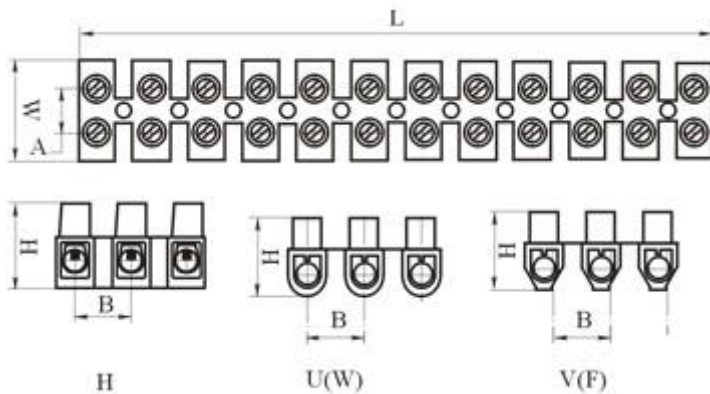

## Terminal blocks

Terminal block

.THRMINAL BLOCKS H、U(W)、V(F)TYPE

.Material:made from PA,PEorPP

U-TYPE

编号	L	W	H	A	B	mm <sup>2</sup>	VOLT	AMP	包装
TBS-3A	90.3	15.5	11.5	6	7.7	4	400V	3A	10PCS
TBS-6A	110.5	15.5	12.4	6.5	9.5	6	400V	6A	
TBS-10A	116.7	20	14.9	8	10	10	400V	10A	
TBS-16A	136.8	21.5	16.7	10	11.7	12	400V	16A	
TBS-20A	153.5	24.5	17.4	11.5	13.2	14	400V	20A	
TBS-30A	165	25	20	12	14.1	16	400V	30A	
TBS-60A	187.6	29	23.5	12	16	25	400V	60A	
TBS-80A	205	33	27	15	17	35	400V	80A	
TBS-100A	250	46	31	22	21	40	400V	100A	

H-TYPE

ITEM.NO.	L	W	H	A	B	mm <sup>2</sup>	VOLT	AMP	PACKING
TBS-3A	90.8	15.5	12	6	7.8	4	400V	3A	10PCS
TBS-6A	111.4	15.5	13.5	6.5	9.6	6	400V	6A	
TBS-10A	116.4	20	15.3	8	10	10	400V	10A	
TBS-16A	133.8	22.7	16	10	11.5	12	400V	16A	
TBS-30A	162	25	19.3	12	13.9	14	400V	30A	
TBS-60A	184.6	28.6	23	12	15.8	16	400V	60A	