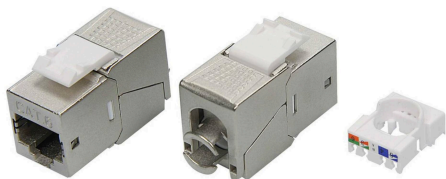

Модуль Keystone RJ45 CAT 6 экранированный (STP), 180 градусов, серебристый

Код: **RNK6F90TL**

Ссылка: <https://www.dkc.ru/ru/catalog/1386/RNK6F90TL/>

Обратите внимание, что информация в PDF-документе сформирована на основе данных, полученных из нашего онлайн-каталога. Полную информацию можно найти на странице каталога продукции на нашем сайте.

Экранированный модуль Keystone категории 6 безинструментальный для установки в наборные коммутационные панели или в абонентские коробки на рабочем месте. Совместим с кабелями категории 5e. Заземление осуществляется только со стороны коммутационной панели в шкафу коммутационного узла. Совместимы с наборными панелями RNKPP24EA1, RNKPP241, лицевой рамкой RNW1W и адаптером для DIN-рейки RNW1DIN.

Код:	RNK6F90TL
Кол-во в упаковке:	12
Ед. изм:	уп
Вес, кг:	0,021
Объем, м ³ :	0,00003

Характеристики по стандарту ETIM:

Модель/исполнение:	Штекер/гнездо	Категория (Cat):	6
Конструктивное исполнение:	Прямолинейн.	Тип крепления:	Защелкивание
Экранированный:	Да	Тип соединителя/разъема:	RJ45/RJ12

Пользовательские характеристики:

Тип продукции:	Модуль Keystone	Тип модуля:	STP
Категория системы:	CAT 6	Способ фиксации кабеля:	Горизонтальный (180°)
Цвет:	Серебристый	Материал:	Металл
Тип системы:	Экранированная		