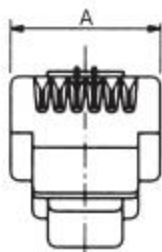

# ТЕЛЕФОННЫЕ ВИЛКИ НА КАБЕЛЬ

CZT

Тип 1

Тип 2

Тип 3

Тип 4

# ТЕЛЕФОННЫЕ РОЗЕТКИ НА ПЛАТУ

Наименование	Число мест под контакты	Число контактов	Размер А, мм	Тип
ТР4Р4С (RJ11)	4	4	7.60	1
ТР6С4С (RJ11)	6	4	9.60	2
ТР6Р6С (RJ12)	6	6	9.60	3
ТР6С2С (RJ11)	6	2	9.60	2
ТР8Р8С (RJ45)	8	8	11.65	4