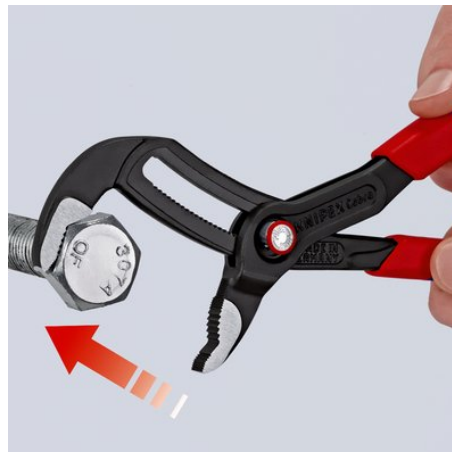

Информация о продукции

87 21 250

KNIPEX Cobra® QuickSet

Высокотехнологичные сантехнические клещи

DIN ISO 8976

- Раскрыть зев- сдвинуть - готово!
- Дополнительная функция быстрой регулировки непосредственно на детали, путем смыкания губок
- сочетает проверенное и надежное стопорение шарнирного болта и дополнительную функцию смыкания губок, которая облегчает работу в узких и труднодоступных местах
- настройка непосредственно на детали выполняется простым смыканием губок
- надежное стопорение замка при появлении нагрузки. При этом развод ручек инструмента фиксируется и может изменяться только после нажатия кнопки.
- для возобновления функции смыкания шарнирный болт разблокируется с помощью кнопки при полном раскрытии инструмента.
- Хромованадиевая сталь, ковкая, многократно закалённая в масле

назначения

Номер артикула	87 21 250
EAN	4003773072775
Клещи	фосфатированные
Головка	полированная
Ручки	с противоскользящими пластиковыми рукоятками
Масса	335 g
Размеры	250 x 59 x 20 mm
Норма	DIN ISO 8976
REACH	не содержит SVHC
Соответствует RoHS	непригодный

Технические атрибуты

Позиции установки	25
параметры для труб дюймы (диаметр)	Ø 2 Дюйм
Диапазон для гаек, размер под ключ	46 mm
Параметры для труб (диаметр)	Ø 50 mm

Возможны технические изменения и ошибки

Шарнирный болт стопорится под нагрузкой

Приложить губки и просто сдвинуть инструмент

Нажать кнопку - полностью раскрыть инструмент