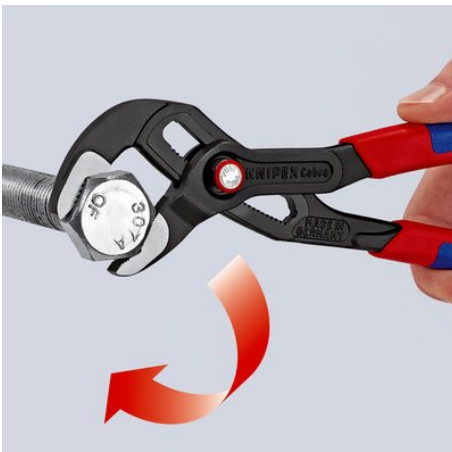

Информация о продукции

87 21 250

KNIPEX Cobra® QuickSet

Высокотехнологичные сантехнические клещи

DIN ISO 8976

- Раскрыть зев- сдвинуть - готово!
- Дополнительная функция быстрой регулировки непосредственно на детали, путем смыкания губок
- сочетает проверенное и надежное стопорение шарнирного болта и дополнительную функцию смыкания губок, которая облегчает работу в узких и труднодоступных местах
- настройка непосредственно на детали выполняется простым смыканием губок
- надежное стопорение замка при появлении нагрузки. При этом развод ручек инструмента фиксируется и может изменяться только после нажатия кнопки.
- для возобновления функции смыкания шарнирный болт разблокируется с помощью кнопки при полном раскрытии инструмента.
- Хромованадиевая сталь, ковкая, многократно закалённая в масле

назначения

Номер артикула	87 21 250
EAN	4003773072775
Клещи	фосфатированные
Головка	полированная
Ручки	с противоскользящими пластиковыми рукоятками
Масса	335 g
Размеры	250 x 59 x 20 mm
Норма	DIN ISO 8976
REACH	не содержит SVHC
Соответствует RoHS	непригодный

Технические атрибуты

Позиции установки	25
параметры для труб дюймы (диаметр)	Ø 2 Дюйм
Диапазон для гаек, размер под ключ	46 mm
Параметры для труб (диаметр)	Ø 50 mm

Возможны технические изменения и ошибки

Шарнирный болт стопорится под нагрузкой

Приложить губки и просто сдвинуть инструмент

Нажать кнопку - полностью раскрыть инструмент