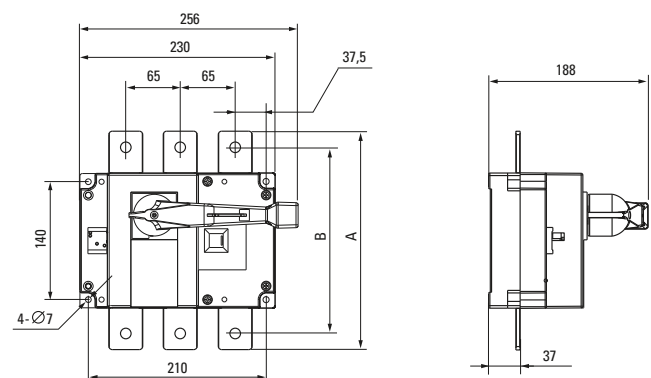

**ТЕХНИЧЕСКИЕ ХАРАКТЕРИСТИКИ**
**Габаритные и установочные размеры**

Выключатель PowerSwitch 63 A

Выключатель PowerSwitch 100 A

Выключатель PowerSwitch 400-630 A

Размеры, мм	A	B
PowerSwitch 400 A	241	208
PowerSwitch 630 A	258	220

Выключатель PowerSwitch 1000-1600 A

Размеры, мм	A	B	C	D	E
PowerSwitch 1000 A 3P	310	175	60	35	49
PowerSwitch 1250 A 3P	336	175	80	40	49
PowerSwitch 1600 A 3P	336	175	80	40	50

Переключатель PowerSwitch 63-630 A