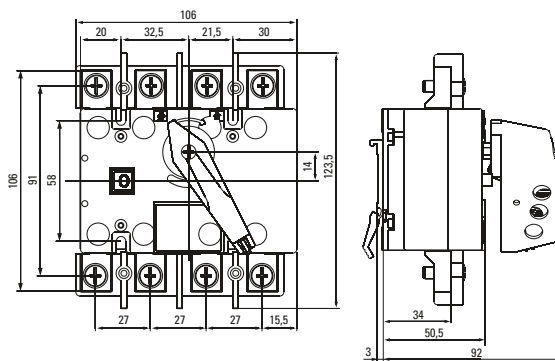

**ТЕХНИЧЕСКИЕ ХАРАКТЕРИСТИКИ**
**Габаритные и установочные размеры**

Выключатель PowerSwitch 63 A

Выключатель PowerSwitch 100 A

Выключатель PowerSwitch 400-630 A

Размеры, мм	A	B
PowerSwitch 400 A	241	208
PowerSwitch 630 A	258	220