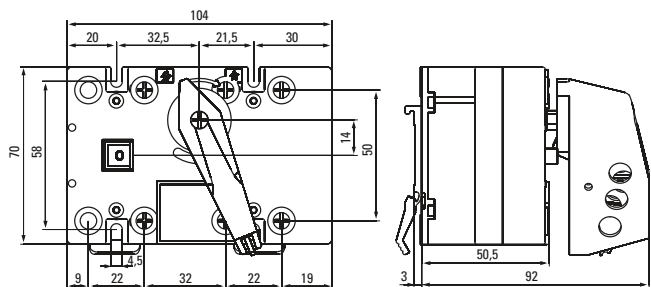

**ТЕХНИЧЕСКИЕ ХАРАКТЕРИСТИКИ**
**Габаритные и установочные размеры**

Выключатель PowerSwitch 63 A

Выключатель PowerSwitch 100 A

Выключатель PowerSwitch 400-630 A

Размеры, мм	A	B
PowerSwitch 400 A	241	208
PowerSwitch 630 A	258	220