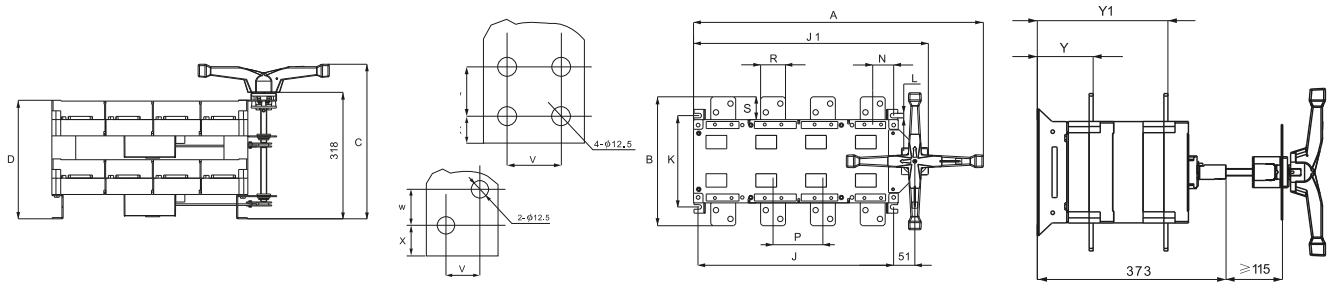

Переключатель PowerSwitch 1000-1600 A

In	Габаритные размеры													Монтажные размеры			
	A	B	C	D	J1	N	P	R	S	V	W	X	Y	Y1	J	K	L
1000A/3	582	308	389	298	450	50,3	120	60	55	35	20	16,5	109	256,5	353	220	11
1000A/4	697	310	389	298	565	50,5	120	60	55	35	20	16,5	110	257,5	471	220	11
1250A/3	582	336	389	298	450	50,3	120	80	68	40	35	16	109	256,5	353	220	11
1250A/4	697	338	389	298	565	50,5	120	80	68	40	35	16	110	257,5	471	220	11
1600A/3	582	336	389	298	450	50,3	120	80	68	40	35	16	110	257,5	353	220	11
1600A/4	697	338	389	298	565	50,5	120	80	68	40	35	16	111	258,5	471	220	11