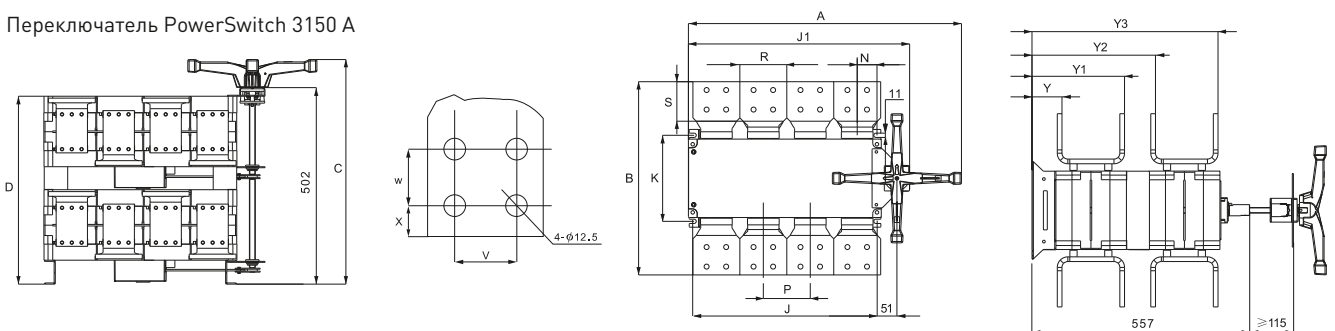

Переключатель PowerSwitch 3150 A

In	Габаритные размеры													Монтажные размеры					
	A	B	C	D	J1	N	P	R	R	S	V	W	X	Y	Y1	Y2	Y3	J	K
3150A/3	582	492	574	480	450	53,3	120	120	120	101	50	50	21	75,5	235,5	314,5	474,5	353	220
3150A/4	697	494	574	480	565	50,5	120	120	120	101	50	50	21	76,5	236,5	315,5	475,5	471	220