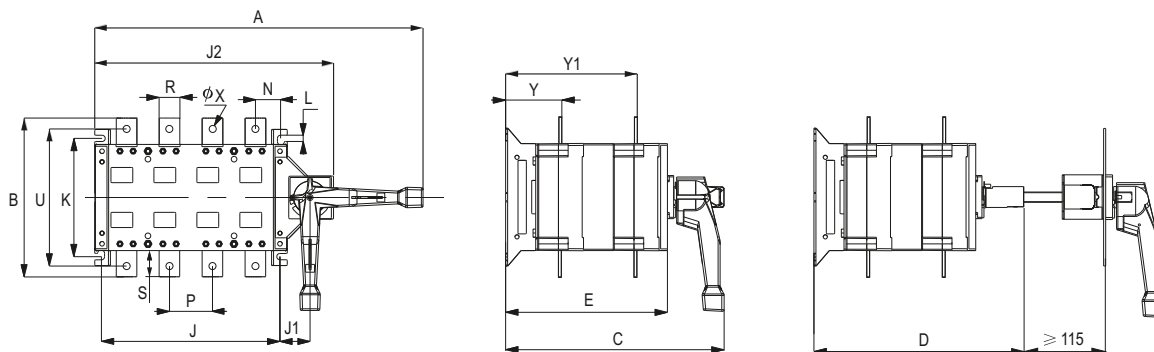

**ТЕХНИЧЕСКИЕ ХАРАКТЕРИСТИКИ**
**Габаритные и установочные размеры**

Выключатель PowerSwitch 63 A

Выключатель PowerSwitch 100 A

Выключатель PowerSwitch 400-630 A

Размеры, мм	A	B
PowerSwitch 400 A	241	208
PowerSwitch 630 A	258	220

Выключатель PowerSwitch 1000-1600 A

Размеры, мм	A	B	C	D	E
PowerSwitch 1000 A 3P	310	175	60	35	49
PowerSwitch 1250 A 3P	336	175	80	40	49
PowerSwitch 1600 A 3P	336	175	80	40	50

Переключатель PowerSwitch 63-630 A