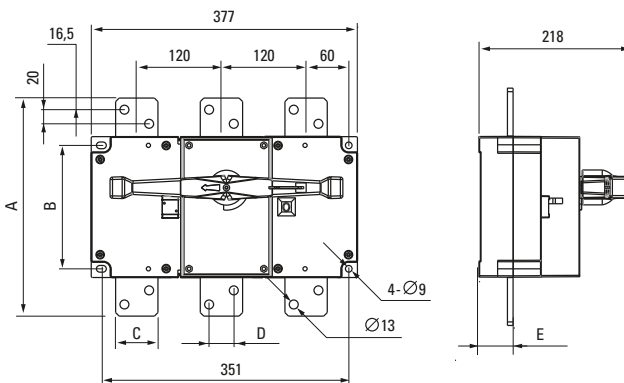

**ТЕХНИЧЕСКИЕ ХАРАКТЕРИСТИКИ**
**Габаритные и установочные размеры**

Выключатель PowerSwitch 63 A

Выключатель PowerSwitch 100 A

Выключатель PowerSwitch 400-630 A

Размеры, мм	A	B
PowerSwitch 400 A	241	208
PowerSwitch 630 A	258	220

Выключатель PowerSwitch 1000-1600 A

Размеры, мм	A	B	C	D	E
PowerSwitch 1000 A 3P	310	175	60	35	49
PowerSwitch 1250 A 3P	336	175	80	40	49
PowerSwitch 1600 A 3P	336	175	80	40	50

Переключатель PowerSwitch 63-630 A

Спецификация	Габаритные размеры													Монтажные размеры				
	A	B	C	D	E	J1	J2	N	P	R	S	U	ØX	Y	Y1	J	K	L
100A - 160A/3	273	135	212	221	153	29	195	28	36	20	25	115	8,5	55	120	120	95	7
100A - 160A/4	303	135	212	221	153	29	225	22	36	20	25	115	8,5	55	120	150	95	7
200A-250A/3	345	170	251	250	182	30	235	33	50	25	30	140	11	64	144	160	116	9
200A-250A/4	395	170	251	250	182	30	285	33	50	25	30	140	11	64	144	210	116	9
400A/3	436	240	327	311	243	45	298	42	65	32	40	206	11	84	197	210	179	9,5
400A/4	496	240	327	311	243	45	358	38	65	32	40	206	11	84	197	270	179	9,5
630A/3	436	260	327	311	243	45	298	42	65	40	50	220	13	84	197	270	179	9,5
630A/4	496	260	327	311	243	45	358	38	65	40	50	220	13	84	197	270	179	9,5

## Переключатель PowerSwitch 2000-2500 A

In	Габаритные размеры													Монтажные размеры				
	A	B	C	D	J1	N	P	R	S	V	W	X	Y	Y1	Y2	Y3	J	K
2000A/3	582	445	574	480	450	53,3	120	80	90	40	40	20	102	207,5	341	446,5	353	220
2000A/4	697	447	574	480	565	50,5	120	80	90	40	40	20	103	208,5	342	447,5	471	220
2500A/3	582	445	574	480	450	53,3	120	80	90	40	40	20	102	207,5	341	446,5	353	220
2500A/4	697	447	574	480	565	50,5	120	80	90	40	40	20	103	208,5	342	447,5	471	220