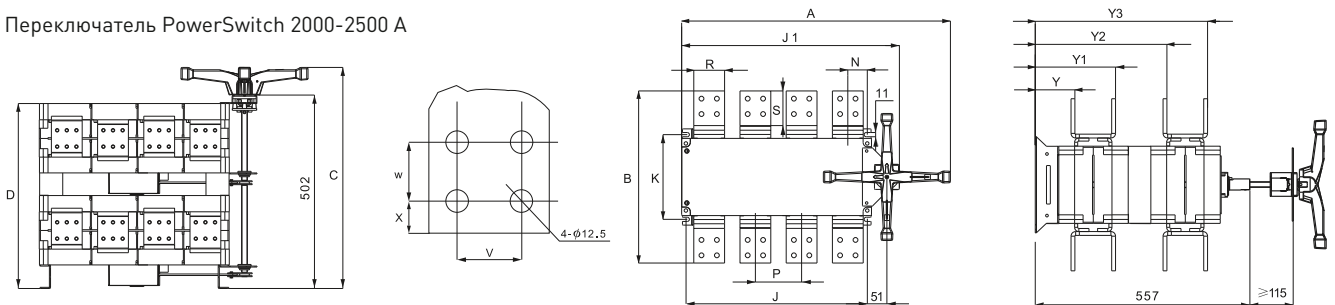

Переключатель PowerSwitch 2000-2500 A

In	Габаритные размеры													Монтажные размеры				
	A	B	C	D	J1	N	P	R	S	V	W	X	Y	Y1	Y2	Y3	J	K
2000A/3	582	445	574	480	450	53,3	120	80	90	40	40	20	102	207,5	341	446,5	353	220
2000A/4	697	447	574	480	565	50,5	120	80	90	40	40	20	103	208,5	342	447,5	471	220
2500A/3	582	445	574	480	450	53,3	120	80	90	40	40	20	102	207,5	341	446,5	353	220
2500A/4	697	447	574	480	565	50,5	120	80	90	40	40	20	103	208,5	342	447,5	471	220