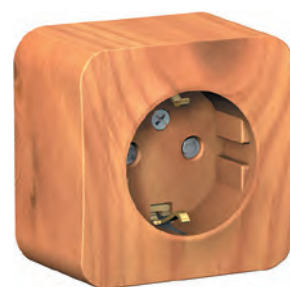

Blanca

Открытый монтаж

Благодаря изящному внешнему виду серии даже простой выключатель выглядит гармонично. Современный дизайн, разработанный во французской лаборатории, подойдет для любого интерьера. Характерное отличие серии – тонкость и изящество линий розеток и выключателей скрытого монтажа, аккуратность изгибов устройств открытого монтажа.

Изделия в цвете титан, алюминий и антрацит изготовлены с использованием высококачественной краски, которая не потеряет свой цвет со временем. Изделия под цвет ясеня созданы с помощью современной технологии, благодаря которой древесный рисунок смотрится максимально естественно.

Ясень