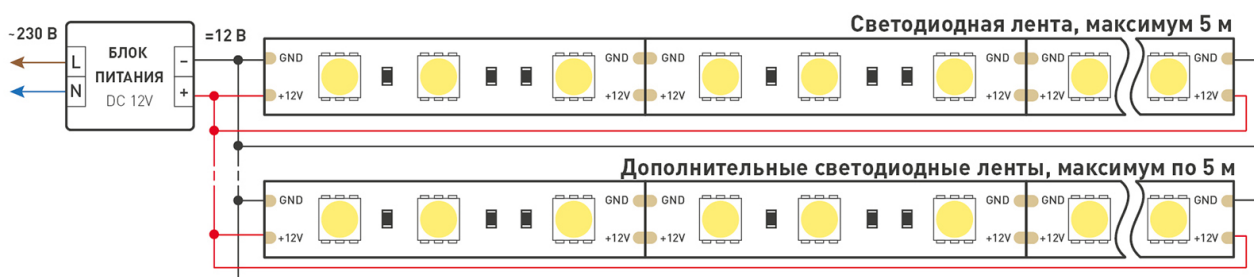

Артикул	012343	
Модель	Лента RT-B60-10mm 12V Red (14.4 W/m, IP20, 5060, 5m)	
	для 1 м	для 5 м
Степень пылевлагозащиты	IP20	
Тип светодиода	SMD 5060	
Кол-во светодиодов	60 шт	300 шт
Минимальный отрезок	50 мм (3 светодиода)	
Гарантия	5 лет	
ОПТИЧЕСКИЕ		
Цвет свечения	Red Красный 625 nm ●	
Индекс цветопередачи, CRI	-	
Угол излучения	120°	
Световой поток	300 лм	1500 лм
ЭЛЕКТРИЧЕСКИЕ		
Напряжение питания	DC 12 В	
Максимальная мощность	14.4 Вт	72 Вт
Потребляемый ток	1.2 А	6 А
ЛОГИСТИЧЕСКИЕ		
Длина	5000 мм	
Ширина	10 мм	
Высота	2.2 мм	
Вес упаковки	158 г, катушка 5 м	
КЛИМАТИЧЕСКИЕ УСЛОВИЯ		
Диапазон рабочих температур	-30... +45 °C	

КОНСТРУКТИВНЫЙ ЧЕРТЕЖ

Не допускается резать ленту в необозначенном месте.

Ленту можно резать только в обозначенных местах по линии между контактными площадками для пайки.

ФОТОМЕТРИЯ

ДИАГРАММА ОСВЕЩЕННОСТИ

КСС (КРИВАЯ СИЛЫ СВЕТА)

РЕКОМЕНДАЦИИ ПО ПОДКЛЮЧЕНИЮ И УСТАНОВКЕ

Максимальная длина подключения ленты – 5 м (1 катушка).

Схема 1. Подключение нескольких светодиодных лент с одной стороны.

Схема 2. Подключение нескольких светодиодных лент с двух сторон.

Рекомендуется использовать для обеспечения равномерного свечения ленты по всей длине.

КАК СГИБАТЬ ЛЕНТУ

Правильный изгиб ленты. Минимальный радиус изгиба указан в инструкции к ленте.

Внимание!

Ленту нельзя изгибать в горизонтальной плоскости, перекручивать, растягивать, изламывать или сгибать под прямым углом. Не допускается подвешивать к ленте любые предметы или грузы.