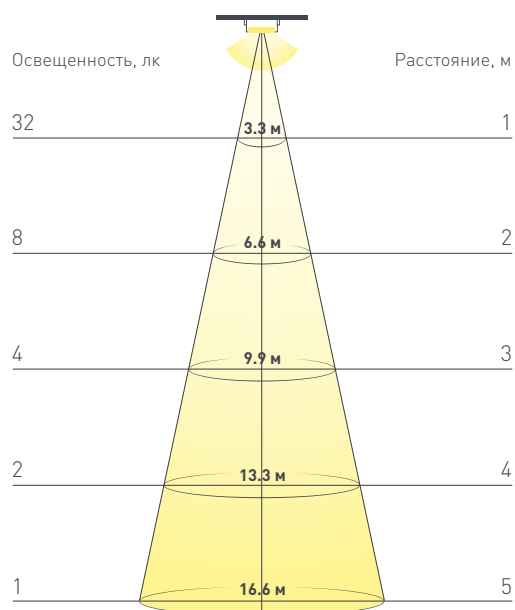

ФОТОМЕТРИЯ

ДИАГРАММА ОСВЕЩЕННОСТИ