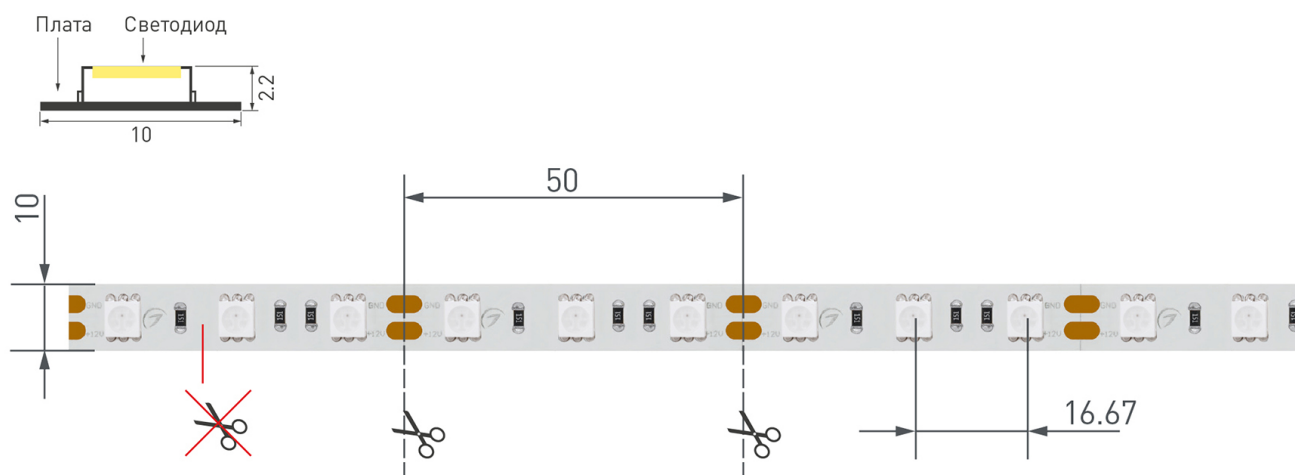

КОНСТРУКТИВНЫЙ ЧЕРТЕЖ