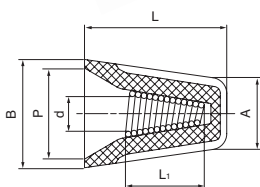

Соединительные изолирующие зажимы (кабельные скрутки)

Тип: СИЗ по ТУ 3424-036-97284872-2006

- Предназначены для соединения и изоляции в скрутке двух или более медных проводов
- Каждый размер имеет свой цвет корпуса для удобства идентификации
- Контактная часть: стальная оцинкованная пружина
- Материал корпуса: полипропилен. Не содержит галогенов
- Термостойкость изоляции: 105 °С
- Корпус из прочного термопластика устойчив к агрессивным воздействиям окружающей среды
- Пружина конической формы обеспечивает надежный захват и удержание скрутки проводов на протяжении всего срока эксплуатации
- Корпус полностью изолирует скрутку проводов
- Гарантированное качество и надежность электрических соединений
- Не требуют использования специального инструмента. Зажим навинчивается на предварительно зачищенные и скрученные вместе концы проводов. Скрутка проводов и последующее навинчивание производится по часовой стрелке до упора
- Возможность многократного использования
- Быстрый, легкий и безопасный монтаж

Наименование	Цвет корпуса	Сечение (мм ²)		Размеры (мм)						Напряжение (В)	Упаковка (шт.)
		min	max	L ₁	d	L	A	B	P		
СИЗ-1	● серый	1.0	3.0	6.7	2.7	15.0	5.4	8.5	6.1	400	100/500
СИЗ-2	● синий	1.0	4.5	8.3	3.0	18.0	6.7	9.9	6.9	400	100/500
СИЗ-3	● оранжевый	1.5	6.0	9.3	3.3	22.0	8.5	13.5	9.6	690	100/500
СИЗ-4	● желтый	1.5	9.5	12.5	4.8	25.0	9.9	13.8	10.8	690	100/500
СИЗ-5	● красный	4.0	13	13.1	5.4	26.6	9.1	15.9	13.0	690	100/500

Набор соединительных изолирующих зажимов СИЗ

- Коробка выполнена из прочного пластика
- Прозрачная коробка позволяет осуществлять визуальный контроль содержимого. Цветовая маркировка облегчает выбор нужного размера
- 6 отделений с пятью фиксированными перегородками
- Крепежная петля для подвешивания коробки на евростенде или стене
- Наиболее популярные монтажные размеры в сбалансированных количествах
- Габариты коробки: 210x110x30 мм
- Вес набора: 245 г