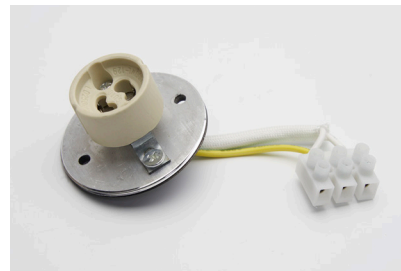

ML177

НАКЛАДНОЙ СВЕТИЛЬНИК

ML177 арт. 40514

ML177 арт. 40512

ML177 арт. 40513

Клеммник и патрон

Цилиндрические накладные светильники **ML177** ТМ Feron предназначены для акцентного освещения в офисах и в современных жилых интерьерах. Компактный размер и лаконичный дизайн светильников позволяют органично вписать их в любой интерьер, сделав акцент на самом важном. Это образец элегантности и современности! Светильники можно группировать по два-три, могут «идти ровным шагом» по прямой, либо по периметру помещения.

В качестве источника света в светильнике используется лампа MR16 с цоколем GU10, это делает его более удобным в эксплуатации и позволяет с лёгкостью менять лампы по мере необходимости.

ПРЕИМУЩЕСТВА:

- Светильники поставляется в комплектации с контактной группой для подключения сетевых проводов и готовы к установке
- Конструкция светильников имеет встроенный, надёжно зафиксированный патрон
- Можно использовать как галогенные, так и светодиодные лампы
- Эффективное и равномерное освещение
- Прочный и лёгкий алюминиевый корпус
- Быстрый и лёгкий монтаж
- Разнообразная и функциональная серия в различных цветах и размерах

Модель	Артикул	Макс. мощность лампы	Цвет корпуса	Размеры D×H
ML177	40512	50W	белый	Ø55×70мм
	40513		черный	
	40514		хром	