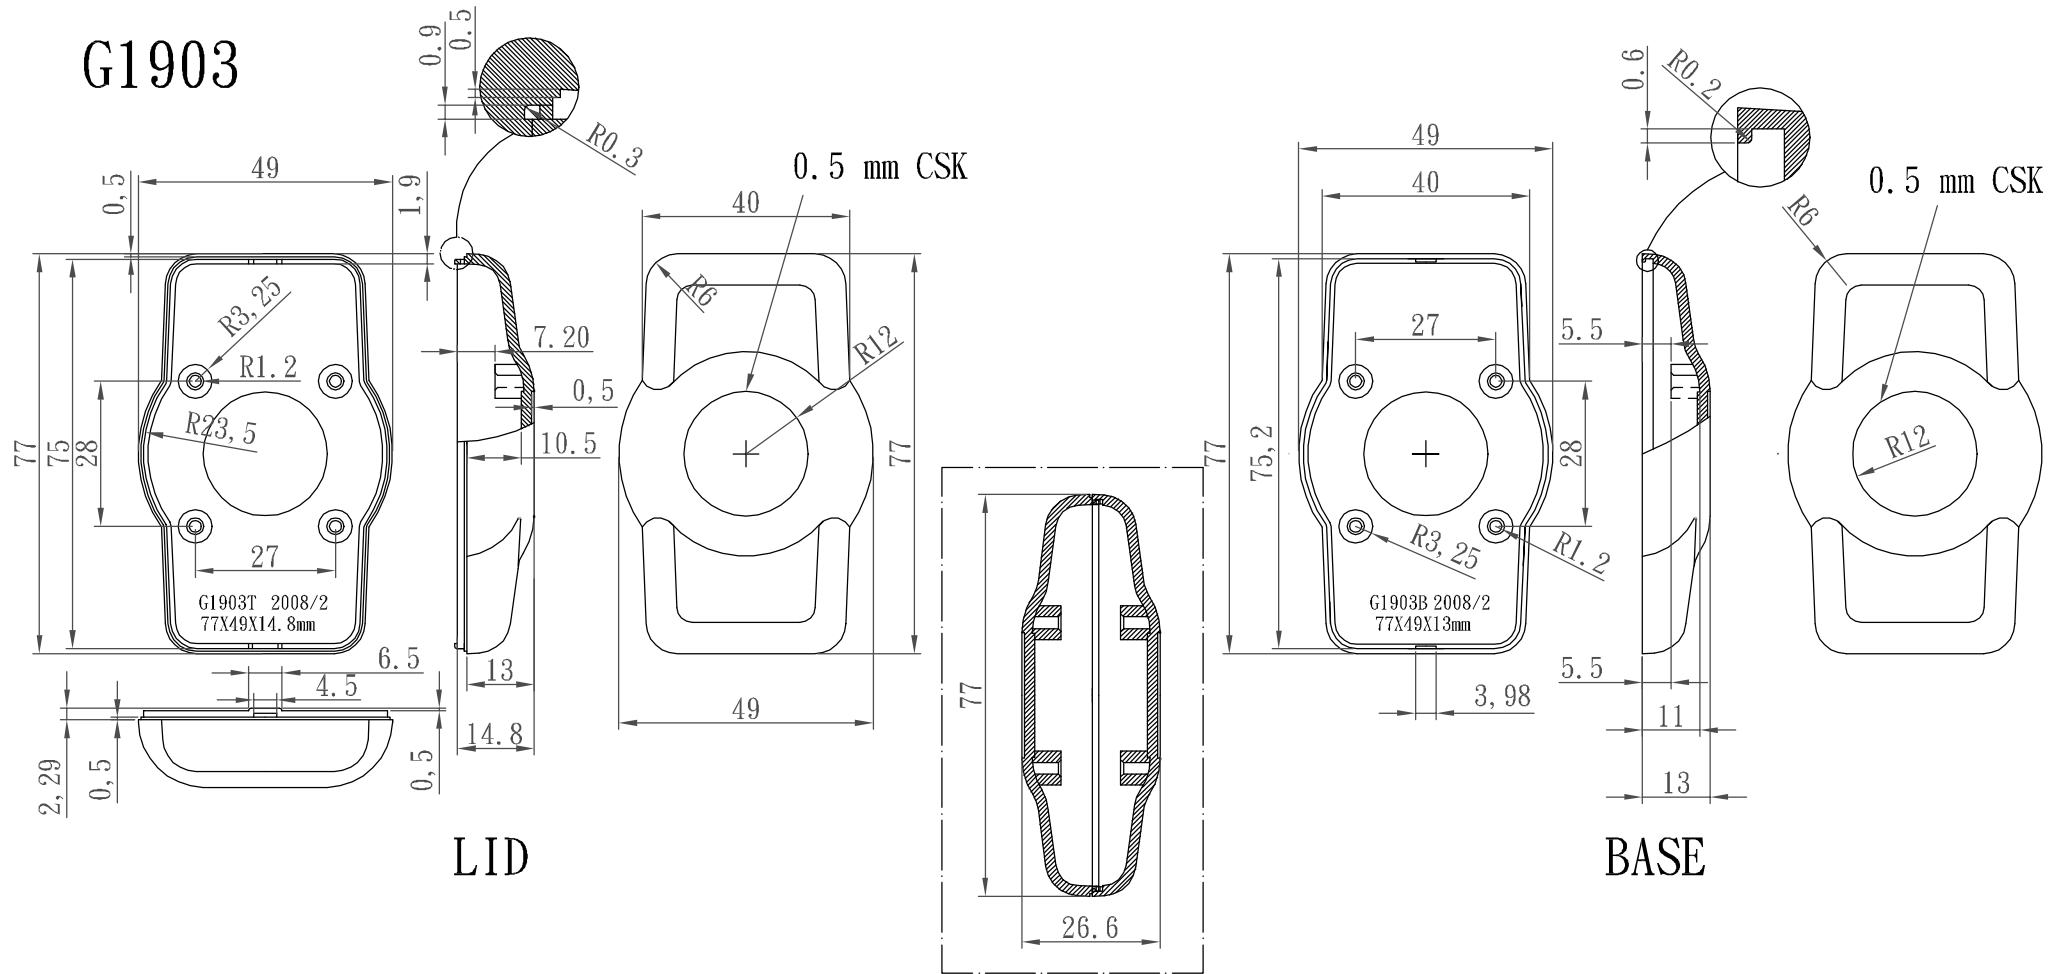

G1903

LID

BASE

宣又實業有限公司 GAINTA INDUSTRIES LTD.	設計 DES' D BY	繪圖 DRA' D BY	核圖 CHK' D BY	比例 SCALE	日期 DATE	材質 MATE.	圖名 TITLE:	圖號 DWG NO.:	版次 REVISION	說明 DESCRIPTION
		JACKY			2008/3/6	ABS	G1903		A	