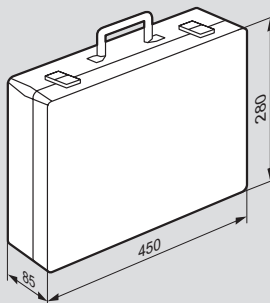

## Описание чемоданчика для инструментов и принадлежностей Кат. № 0 382 00

В нижнем лотке:  
• 8 средних отделений (в каждую помещается одна коробка CAB 3)  
• 1 большое отделение

В верхнем лотке:  
• 12 маленьких отделений (<=> 6 коробок CAB 3)  
• 1 среднее отделение для кассет  
Вместимость: approx. 15 000 маркировочных элементов CAB 3