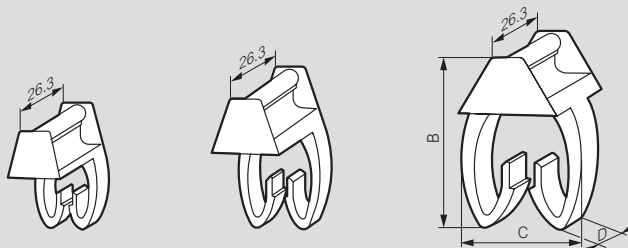

Держатели маркировочных элементов

Кат. № 0 384 90

Кат. № 0 384 91

Кат. № 0 384 92