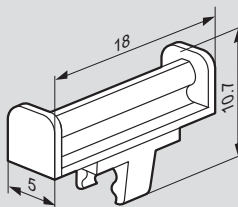

Держатели маркировочных элементов

Кат. № 0 383 92