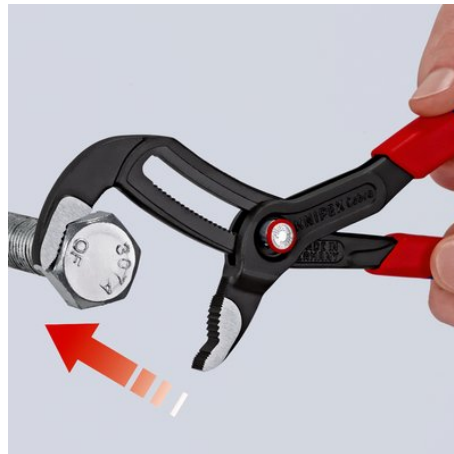

Информация о продукции

87 21 300

KNIPEX Cobra® QuickSet

Высокотехнологичные сантехнические клещи

DIN ISO 8976

- Раскрыть зев- сдвинуть - готово!
- Дополнительная функция быстрой регулировки непосредственно на детали, путем смыкания губок
- сочетает проверенное и надежное стопорение шарнирного болта и дополнительную функцию смыкания губок, которая облегчает работу в узких и труднодоступных местах
- настройка непосредственно на детали выполняется простым смыканием губок
- надежное стопорение замка при появлении нагрузки. При этом развод ручек инструмента фиксируется и может изменяться только после нажатия кнопки.
- для возобновления функции смыкания шарнирный болт разблокируется с помощью кнопки при полном раскрытии инструмента.
- Хромованадиевая сталь, кованая, многократно закаленная в масле

назначения

Номер артикула	87 21 300
EAN	4003773078524
Клещи	фосфатированные
Головка	полированная
Ручки	с противоскользящими пластиковыми рукоятками
Масса	530 g
Размеры	300 x 52 x 19 mm
Норма	DIN ISO 8976
REACH	не содержит SVHC
Соответствует RoHS	непригодный

Технические атрибуты

Позиции установки	25
параметры для труб дюймы (диаметр)	Ø 2 3/4 Дюйм
Диапазон для гаек, размер под ключ	60 mm
Параметры для труб (диаметр)	Ø 70 mm

Возможны технические изменения и ошибки

Шарнирный болт стопорится под нагрузкой

Приложить губки и просто сдвинуть инструмент

Нажать кнопку - полностью раскрыть инструмент