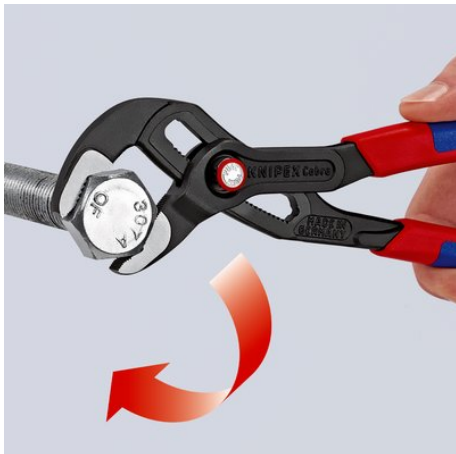

Информация о продукции

87 21 300

KNIPEX Cobra® QuickSet

Высокотехнологичные сантехнические клещи

DIN ISO 8976

- Раскрыть зев- сдвинуть - готово!
- Дополнительная функция быстрой регулировки непосредственно на детали, путем смыкания губок
- сочетает проверенное и надежное стопорение шарнирного болта и дополнительную функцию смыкания губок, которая облегчает работу в узких и труднодоступных местах
- настройка непосредственно на детали выполняется простым смыканием губок
- надежное стопорение замка при появлении нагрузки. При этом развод ручек инструмента фиксируется и может изменяться только после нажатия кнопки.
- для возобновления функции смыкания шарнирный болт разблокируется с помощью кнопки при полном раскрытии инструмента.
- Хромованадиевая сталь, кованая, многократно закаленная в масле

назначения

Номер артикула	87 21 300
EAN	4003773078524
Клещи	фосфатированные
Головка	полированная
Ручки	с противоскользящими пластиковыми рукоятками
Масса	530 g
Размеры	300 x 52 x 19 mm
Норма	DIN ISO 8976
REACH	не содержит SVHC
Соответствует RoHS	непригодный

Технические атрибуты

Позиции установки	25
параметры для труб дюймы (диаметр)	Ø 2 3/4 Дюйм
Диапазон для гаек, размер под ключ	60 mm
Параметры для труб (диаметр)	Ø 70 mm

Возможны технические изменения и ошибки

Шарнирный болт стопорится под нагрузкой

Приложить губки и просто сдвинуть инструмент

Нажать кнопку - полностью раскрыть инструмент