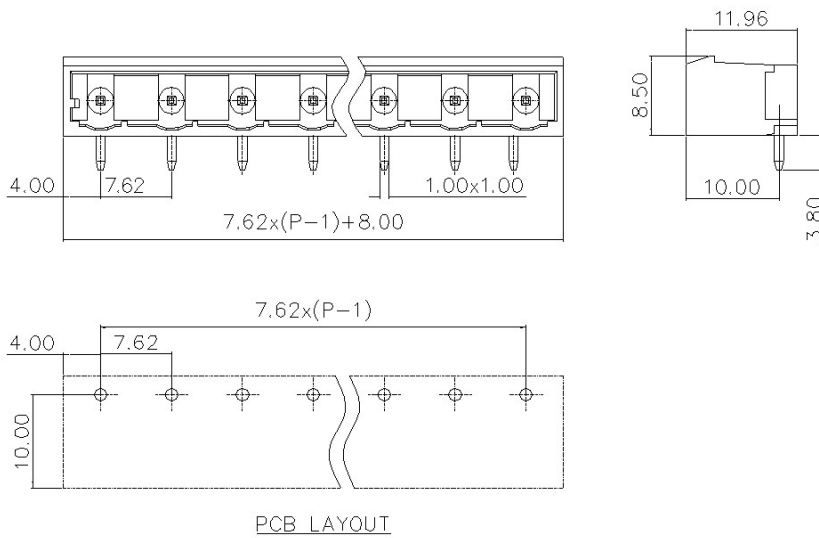

Category: 插拔式端子-插座/Plug-in terminal-plug

Product name: 4783XX

Product Description: 7.62mm , 500V , 12A CE , UL

## 基本信息 /Basic Information

产品型号 SUPU ID	4783XX
产品间距 Pitch	7.62mm
产品层数 Number of levels	1
产品位数 Number of connections	2P-24P
接线方式 Connection method	-
防护等级 Protection Level	IP20

工作温度 Work temperature	-40~+105°C
--------------------------	------------

## UL数据 /UL Data

使用组别 Use group	B	C	D
额定电流 Rated Current	15A	-	10A
额定电压 Rated Voltage	300V	-	300V

额定接线容量  
Rated cross section