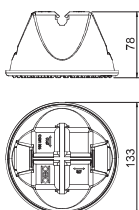

Держатель проволоки на плоской кровле

Держатель проволоки для плоской кровли

Тип	посадка мм	Уп. Вес		Арт.-№
		Шт.	кг/100 шт.	
165 MBG-8-10	Rd 8-10	12	100,000	5218700
165 MBG-8-10 FO	Rd 8-10	12	100,000	5218704

Держатель проволоки для плоской кровли, с увеличенной основой

Тип	посадка мм	Уп. Вес		Арт.-№
		Шт.	кг/100 шт.	
165 MBG-8-10 200	Rd 8-10	12	100,000	5218716

РА/РЕ Полиамид/полипропилен

- закрытый держатель с плоской основой;
- с двойным держателем провода;
- вес наполнения 1 кг (морозостойкий бетон);
- оболочка из полиэтилена черного цвета, основа из полипропилена черного цвета;
- с увеличенной основой (Ø 200 мм) для надежной установки.