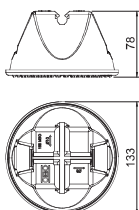

Держатель проволоки для плоской кровли, с увеличенной основой

Тип	посадка мм	Уп. Вес		Арт.-№
		Шт.	кг/100 шт.	
165 MBG-8-10 200	Rd 8-10	12	100,000	5218716

РА/РЕ Полиамид/полипропилен

- закрытый держатель с плоской основой;
- с двойным держателем провода;
- вес наполнения 1 кг (морозостойкий бетон);
- оболочка из полиэтилена черного цвета, основа из полипропилена черного цвета;
- с увеличенной основой (Ø 200 мм) для надежной установки.

Держатель проволоки для плоской кровли, серый

Тип	посадка мм	Цвет	Уп. Вес		Арт.-№
			Шт.	кг/100 шт.	
165 MBG-8-10 GR	Rd 8-10	серый	12	100,000	5218708

РА/РЕ Полиамид/полипропилен

- закрытый держатель с плоской основой;
- с двойным держателем провода;
- вес наполнения 1 кг (морозостойкий бетон);
- оболочка из полиэтилена светло-серого цвета, устойчивого к воздействию УФ и погодных условий;
- основа из полиамида РА 6 светло-серого цвета, устойчивого к воздействию УФ и погодных условий;
- основа подходит для установки на любом кровельном покрытии (битум, ПВХ).