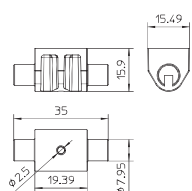

Универсальный адаптер для кровельного держателя проволоки 165/MBG

Тип	Цвет	посадка мм	Уп. Вес		Арт.-№
			Шт.	кг/100 шт.	
165 MBG UH	черный	Rd 8	25	0,254	5218882

PP полипропилен

- универсальный адаптер с отверстием Ø 2,5 мм;
- для винта OBO Golden-Sprint типа 4758 4 x L (Дл = в зависимости от применения);
- для крепления в кровельном держателе проволоки 165/MBG-8.