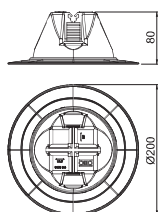

Держатель проволоки на плоской кровле

Держатель проволоки для плоской кровли

Тип	посадка мм	Уп. Вес		Арт.-№
		Шт.	кг/100 шт.	
165 MBG-8-10	Rd 8-10	12	100,000	5218700
165 MBG-8-10 FO	Rd 8-10	12	100,000	5218704

Держатель проволоки для плоской кровли, с увеличенной основой

Тип	посадка мм	Уп. Вес		Арт.-№
		Шт.	кг/100 шт.	
165 MBG-8-10 200	Rd 8-10	12	100,000	5218716

РА/РЕ Полиамид/полипропилен

- закрытый держатель с плоской основой;
- с двойным держателем провода;
- вес наполнения 1 кг (морозостойкий бетон);
- оболочка из полиэтилена черного цвета, основа из полипропилена черного цвета;
- с увеличенной основой (Ø 200 мм) для надежной установки.