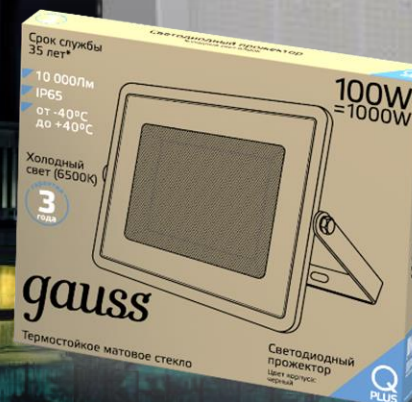

Снижена нагрузка на диоды > 50%
- дольше срок службы

400 W

120
lm/W

6500 K

10, 20, 30, 50, 100, 200, 300, 400 W

1000 – 48000 lm

3000 K

50 W

5000 lm

Закаленное матовое стекло

100 – 120
lm/W

Силиконовый
50 см

175–265 V

Гарантия
3 года

Средний +

В Gauss Qplus отдельный IC драйвер постоянного типа (175 – 265 V) :