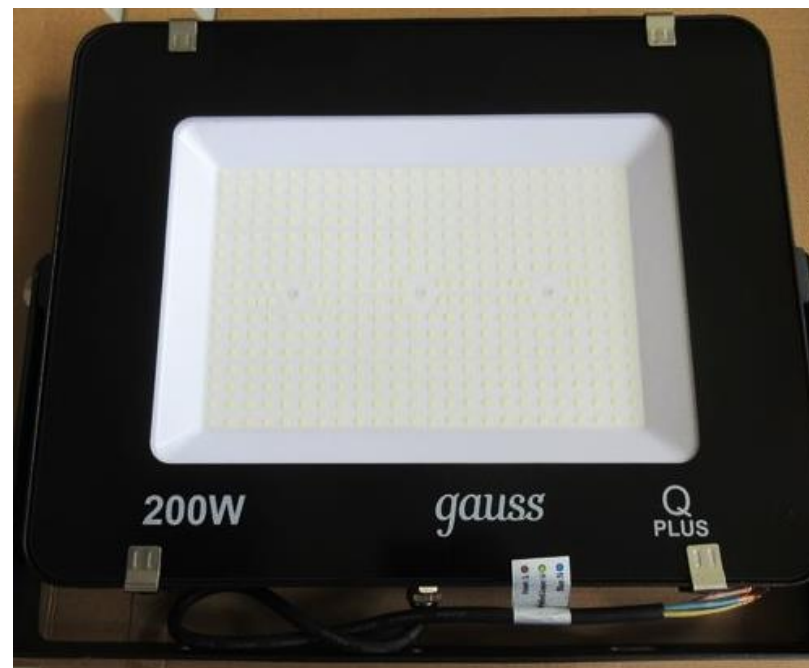

5000 lm

Закаленное матовое стекло

100 – 120
lm/W

Силиконовый
50 см

175–265 V

Гарантия
3 года

Средний +

В Gauss Qplus отдельный IC драйвер постоянного типа (175 – 265 V) :

Скоба для надежного крепления кабеля у Gauss Qplus и у еще одного производителя:

- сохраняет защиту IP65 при рывке, прокрутке кабеля или при сильной тряске.

Прожекторы Gauss Qplus 150, 200, 300, 400 Вт можно использовать на территориях промышленных объектов