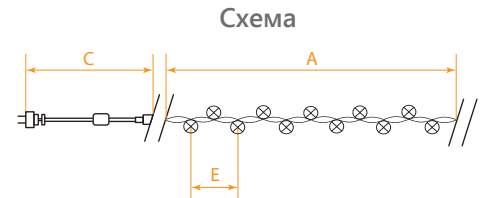

Доступные варианты цвета свечения

Белый
4000K

Теплый белый
2700K

Мультицвет

Теплый белый
Модель DFRF-360C

Теплый белый
Модель DFRF-408C

Схема

Последовательное подключение

Возможное количество подключений см. в таблице *

Наименование	CL07	CL08	CL32	CL33	DFRF-408C	
Артикул	26782	26783	26784	26750	26751	26660
Цвет свечения	мультицвет	3300K	мультицвет	4000K	2700K	
Цвет шнура	зеленый			черный		зеленый
Мощность	14W		21W	4W	7.5W	2x13W
Количество LED	400LED	600LED		100LED		408 ламп накаливания
Длина гирлянды (A)	40м	89м		10м		15м
Длина шнура питания (C)	5м			1.6м		2м
Расстояние между лампами (E)	10см	15см		10см		4см
Режим работы	плавное изменение цвета	статичное свечение	плавное изменение цвета		статичное свечение	8 режимов
Последовательное подключение	до 2 гирлянд			до 5 гирлянд		-
Напряжение	24V			230V / 50Hz		24V
Степень защиты	IP65			IP44		IP65
Класс защиты	III			II		III
Рабочая температура	от - 20° до +50°С					
Материал	PVC			этилен-пропиленовый каучук		PVC
Драйвер	AC/DC 24V 2A (в комплекте)			нет		AC/DC 24V (в комплекте)
Контроллер	нет					в комплекте
Кол-во штук в ящике	8	4		10		8