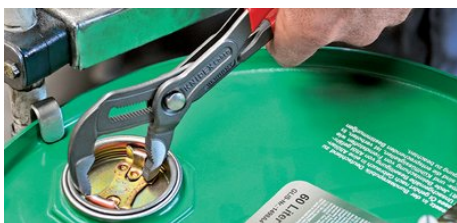

Информация о продукции

87 01 250 SB

KNIPEX Cobra®

Высокотехнологичные сантехнические клещи

DIN ISO 8976

- регулировка прямо на детали простым нажатием кнопки
- настройка непосредственно на детали при одновременно удобном расположении ручек
- функция смыкания губок, которая облегчает работу в узких и труднодоступных местах
- захватные губки со специально закаленными зубцами твердостью примерно 61 HRC: надежный захват - надолго!
- коробчатый шарнир: высокая стабильность благодаря двум направляющим
- надежная фиксация винта шарнира: случайная перестановка исключена
- Защита от защемления пальцев
- Хромованадиевая сталь, кованая, многократно закаленная в масле

назначения

Номер артикула	87 01 250 SB
EAN	4003773012023
Клещи	фосфатированные
Головка	полированная
Ручки	с противоскользящими пластиковыми рукоятками
Масса	357 g
Размеры	250 x 85 x 19 mm
Норма	DIN ISO 8976
REACH	не содержит SVHC
Соответствует RoHS	непригодный

Технические атрибуты

Позиции установки	25
Kapazität für Rohre (Zoll)	Ø 2
Диапазон для гаек, размер под ключ	46 mm
Параметры для труб (диаметр)	Ø 50 mm

Возможны технические изменения и ошибки

Смещенные против направления зубцы обеспечивают эффект самофиксации и предотвращают соскальзывание инструмента с детали.