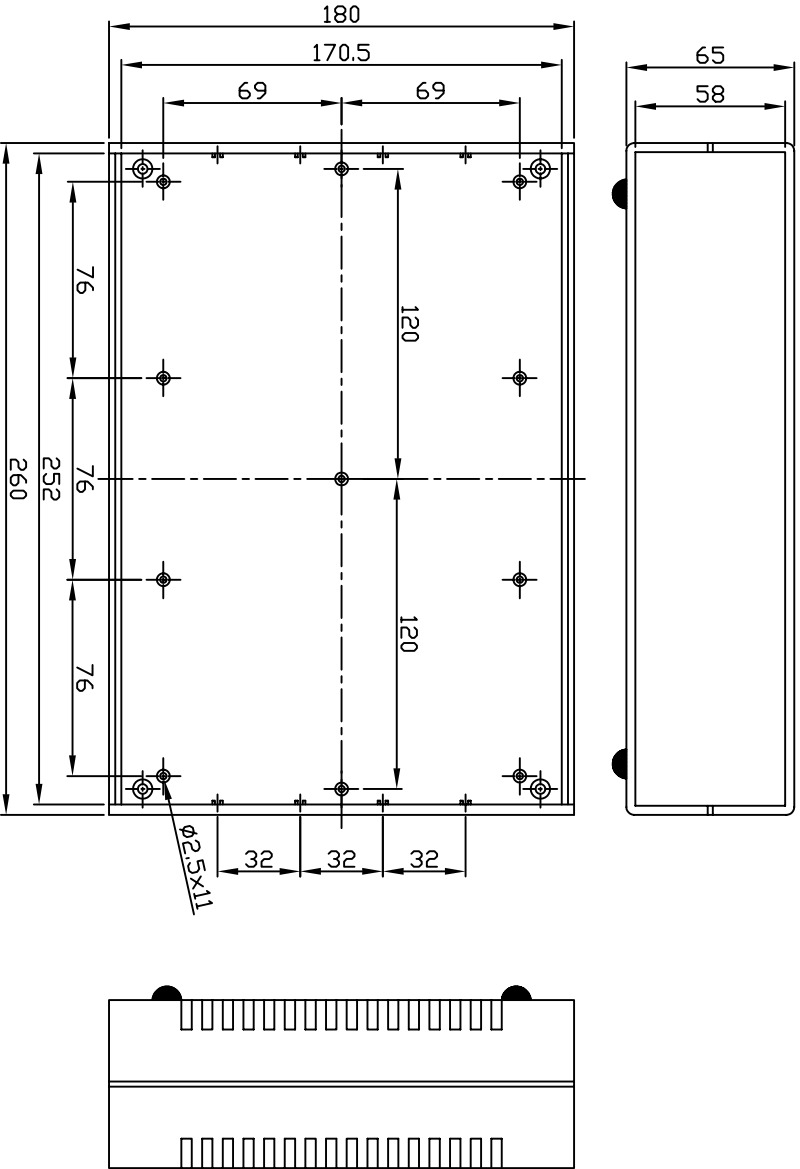

G758/G729

宣又實業有限公司
GAINTA INDUSTRIES LTD.

設計 DESIGN BY	繪圖 DRAWN BY	核圖 CHECK BY	比例 SCALE	日期 DATE	材質 MATERIAL ABS,PS	圖名 TITLE G758,G729	圖號 DWG NO.	圖號 REVISED	說明 DESCRIPTION
-----------------	----------------	----------------	-------------	------------	--------------------------	--------------------------	---------------	---------------	-------------------