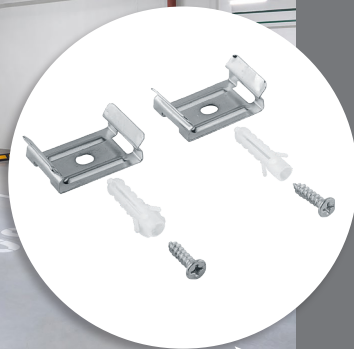

# Feron

Материал: пластик

**36W, 4000Lm**

LxWxH,mm (1200x60x55)

**4000K**

арт. 48292

**6500K**

арт. 48293

Светильник AL5096 используется для организации эвакуационного освещения в торговых центрах, офисах, учебных заведениях и на муниципальных объектах. Работает как в штатном режиме, так и при аварийном отключении сетевого питания..