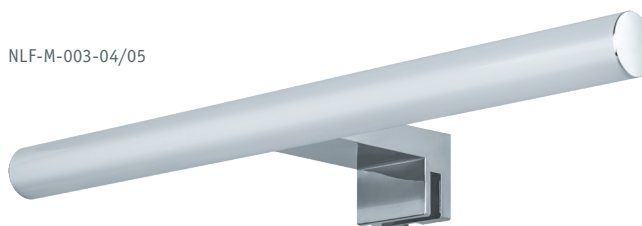

**NFL-M-003**

Светильник-подсветка Navigator серии NLF-M идеально подходит для локальной подсветки зеркала в ванной комнате и других предметов интерьера.

- Стильный лаконичный дизайн
- Рассеиватель из пластика
- Небольшой вес
- Удобное и надежное крепление

NLF-M-003-01/02

NLF-M-003-03

NLF-M-003-04/05

Код продукта	Мощность, Вт	Цветовая температура, К	Световой поток, лм	Цвет	Размеры, мм	Кол-во штук в коробке	Штрихкод
NLF-M-003-01 ^{NEW}	6	3000	450	хром/белый	300 x 175 x 55	1/20	4660134 80503 0
NLF-M-003-02 ^{NEW}	6	3000	550	хром/белый	400 x 175 x 55	1/20	4660134 80504 7
NLF-M-003-03 ^{NEW}	4	3000	300	хром/белый	155 x 177 x 55	1/50	4660134 80505 4
NLF-M-003-04	5	4000	450	хром/белый	300 x 110 x 42	1/20	4660134 80726 3
NLF-M-003-05	9	4000	900	хром/белый	600 x 110 x 42	1/15	4660134 80727 0