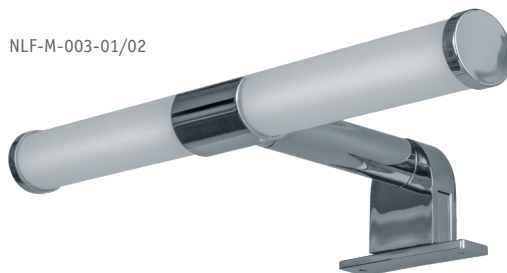

Светильник-подсветка Navigator серии NLF-M идеально подходит для локальной подсветки зеркала в ванной комнате и других предметов интерьера.

- Стильный лаконичный дизайн
- Рассеиватель из пластика
- Небольшой вес
- Удобное и надежное крепление

NLF-M-003-01/02