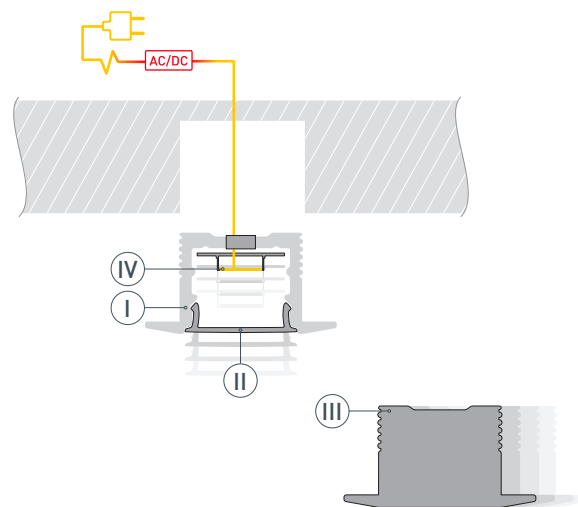

* При использовании светодиодных лент и линеек.

ЧЕРТЕЖ

РУКОВОДСТВО ПО МОНТАЖУ ПРОФИЛЯ

Необходимые компоненты

- 1** / Подготовьте паз для установки, выведите наружу кабель от блока питания для светодиодной ленты. Просверлите отверстие в профиле **Ⓘ** для вывода кабеля питания светодиодной ленты. Установите и зафиксируйте в профиле **Ⓘ** в отверстии для кабеля питания светодиодной ленты проходную изоляционную втулку.

- 2** / Проведите кабель питания через изоляционную втулку в профиле **Ⓘ**. Перед приклеиванием ленты рекомендуется обезжирить поверхность профиля **Ⓘ**. Установите в профиль **Ⓘ** светодиодную ленту **ⓓ** и подключите ее к источнику питания, строго соблюдая полярность, обозначенную на плате светодиодной ленты **ⓓ**. Максимально допустимая для подключения длина отрезка светодиодной ленты указана в инструкции к светодиодной ленте. Для обеспечения равномерного свечения ленты по всей длине рекомендуется подавать питание на светодиодную ленту с двух сторон. Установите на профиль экран **Ⓜ** и заглушки **ⓓ**.

- 3** / Нанесите в паз слой клея. Установите профиль **Ⓘ** в подготовленный паз. При необходимости удалите излишки клея.

СОПУТСТВУЮЩИЕ ТОВАРЫ И АКСЕССУАРЫ

Приобретаются отдельно

Экран

019321
SL-W15-2000 OPAL