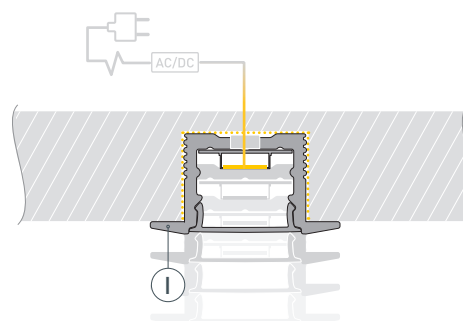

* При использовании светодиодных лент и линеек.

ЧЕРТЕЖ

РУКОВОДСТВО ПО МОНТАЖУ ПРОФИЛЯ

Необходимые компоненты

- 1** / Подготовьте паз для установки, выведите наружу кабель от блока питания для светодиодной ленты. Просверлите отверстие в профиле **Ⓘ** для вывода кабеля питания светодиодной ленты. Установите и зафиксируйте в профиле **Ⓘ** в отверстии для кабеля питания светодиодной ленты проходную изоляционную втулку.

- 2** / Проведите кабель питания через изоляционную втулку в профиле **Ⓘ**. Перед приклеиванием ленты рекомендуется обезжирить поверхность профиля **Ⓘ**. Установите в профиль **Ⓘ** светодиодную ленту **ⓓ** и подключите ее к источнику питания, строго соблюдая полярность, обозначенную на плате светодиодной ленты **ⓓ**. Максимально допустимая для подключения длина отрезка светодиодной ленты указана в инструкции к светодиодной ленте. Для обеспечения равномерного свечения ленты по всей длине рекомендуется подавать питание на светодиодную ленту с двух сторон. Установите на профиль экран **Ⓜ** и заглушки **ⓓ**.

- 3** / Нанесите в паз слой клея. Установите профиль **Ⓘ** в подготовленный паз. При необходимости удалите излишки клея.

СОПУТСТВУЮЩИЕ ТОВАРЫ И АКСЕССУАРЫ

Приобретаются отдельно

Экран

019321
SL-W15-2000 OPAL