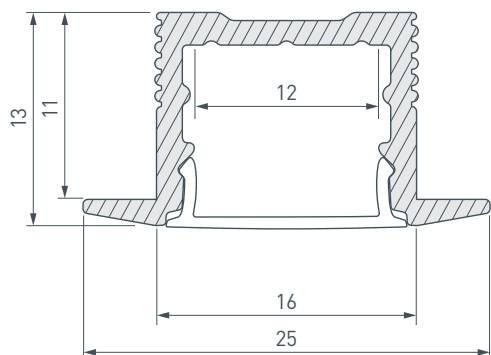

Электронная документация

АЛЮМИНИЕВЫЙ ПРОФИЛЬ

SL-SLIM-H13M-F25-2000 BLACK

ОПИСАНИЕ

- Встраиваемый профиль с накладным фланцем.
- Компактные размеры.
- Экран и заглушки поставляются отдельно.

ПРИМЕНЕНИЕ

- Подсветка мебели, пазов, ниш и других элементов интерьера.
- Для светодиодных лент и линеек шириной до 12 мм.

12 мм

Встраиваемый

Черный

ПАРАМЕТРЫ

Артикул	037114
Модель	SL-SLIM-H13M-F25-2000 BLACK
Цвет	черный
Покрытие	порошковая окраска
Форма (сечение)	с фланцем
Назначение	для контурной подсветки
Размеры профиля	2000×25×13 мм
Ширина площадки для лент	12 мм
Рассеиваемая (отводимая) тепловая мощность* на 1 м	16 Вт

* При использовании светодиодных лент и линеек.

ЧЕРТЕЖ

РУКОВОДСТВО ПО МОНТАЖУ ПРОФИЛЯ

Необходимые компоненты

- 1** / Подготовьте паз для установки, выведите наружу кабель от блока питания для светодиодной ленты. Просверлите отверстие в профиле **Ⓘ** для вывода кабеля питания светодиодной ленты. Установите и зафиксируйте в профиле **Ⓘ** в отверстии для кабеля питания светодиодной ленты проходную изоляционную втулку.

- 2** / Проведите кабель питания через изоляционную втулку в профиле **Ⓘ**. Перед приклеиванием ленты рекомендуется обезжирить поверхность профиля **Ⓘ**. Установите в профиль **Ⓘ** светодиодную ленту **ⓓ** и подключите ее к источнику питания, строго соблюдая полярность, обозначенную на плате светодиодной ленты **ⓓ**. Максимально допустимая для подключения длина отрезка светодиодной ленты указана в инструкции к светодиодной ленте. Для обеспечения равномерного свечения ленты по всей длине рекомендуется подавать питание на светодиодную ленту с двух сторон. Установите на профиль экран **Ⓜ** и заглушки **ⓓ**.