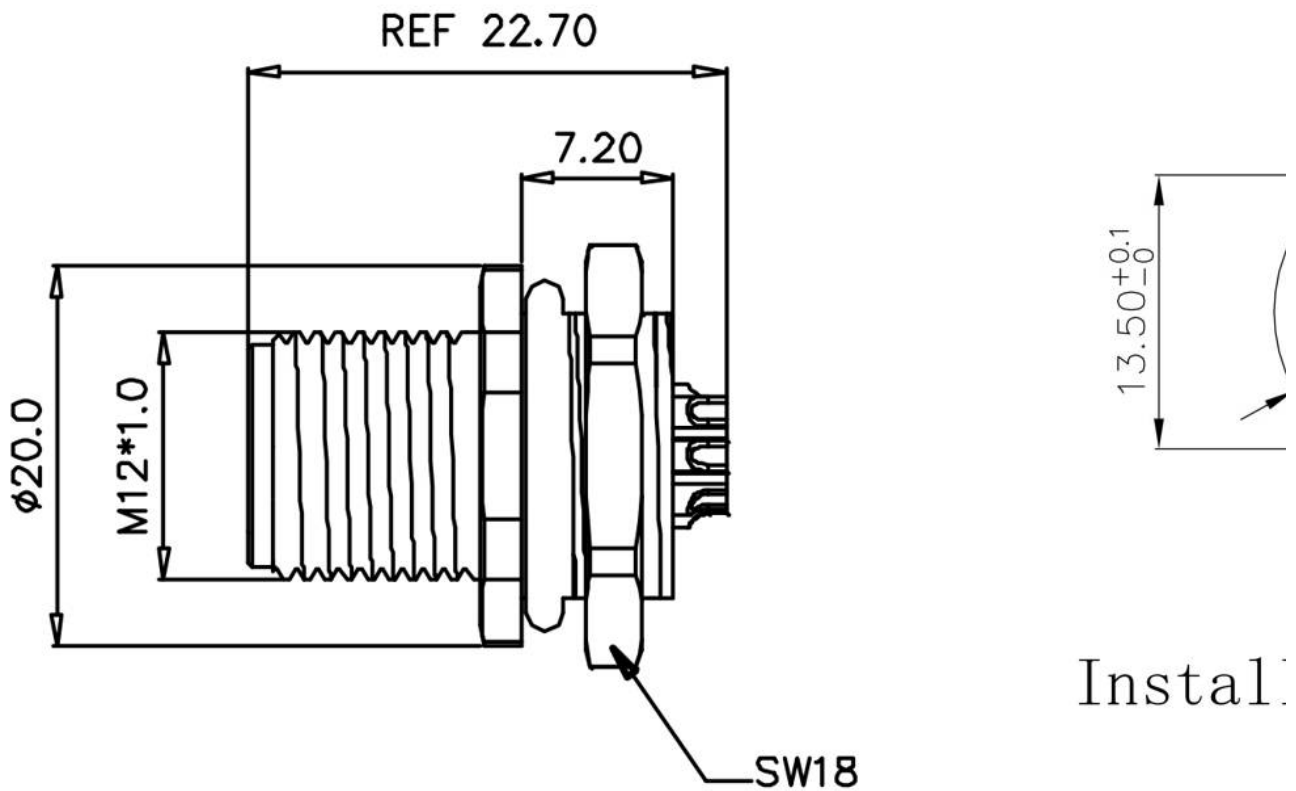

Category: 面板式连接器/Plug-in terminal-plug

Product name: 面板连接器M12A04C-MPSFHUR

Product Description: A coding, 4芯面板式不带线焊杯式针式连接器 锁板螺母M16*1.5, 板前安装

Product Picture

基本信息 /Basic Information

产品型号 SUPU ID	M12A04C-MPSFHUR
接口螺纹规格 Thread type	M12

类别 Category	针式
产品位数 Number of positions	4
接口编码类型 Coding	A-Coding
防护等级 Degree of protection	IP67
安装方式 Mounting type	板前安装
连接方式 Connection method	焊杯式
机械寿命 Mounting cycle	≥100
参照标准 Standards	IEC61076-2-101