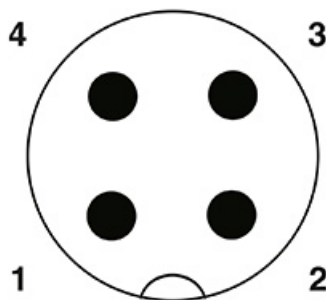

Category: 面板式连接器/Plug-in terminal-plug

Product name: 面板连接器M12A04C-MPSFHUR

Product Description: A coding, 4芯面板式不带线焊杯式针式连接器 锁板螺母M16*1.5, 板前安装

Product Picture

基本信息 /Basic Information

产品型号 SUPU ID	M12A04C-MPSFHUR
接口螺纹规格 Thread type	M12