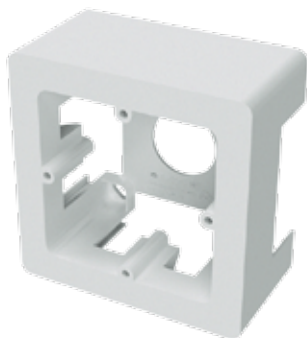

Коробка монтажная под 2 модуля электроизделий, тип PDD, PDB, PDM

Назначение:
 • организация рабочего места.
Условия монтажа электроустановочных изделий:
 • защелкиванием (ЭУИ "Brava" – изнутри, ЭУИ "Viva" и 45x45 – снаружи).
Характеристики:
 • материал – АБС-пластик;
 • для ввода мини-каналов – преперфорация внутри коробки на всех 4-х стенках;
 • для ввода гофротрубы – перфорация на дне коробки диаметром 16 и 25 мм;
 • для монтажа к стене – 4 отверстия на дне коробки для саморезов диаметром до 5 мм.
Комплектация:
 • основание;
 • лицевая часть (рамка с защелками для монтажа ЭУИ).

Типоразмер мини-канала, мм	Размеры, мм					Для электроустановочных изделий	Коробка рассчитана на кол-во моделей	Тип коробки	Цвет коробки	Вес, кг	Код коробки
	A	B	A1	B1	C						
Все типоразмеры	50	45	64	80	47,2	"Viva"	2	PDD	белый	0,067	10033
	43	43	64	80	47,2	"Brava"	2	PDB	белый	0,067	10034
	45	45	64	80	47,2	45x45 мм	2	PDM	белый	0,067	10013

Коробка монтажная под 2 модуля электроизделий, тип PDD-N60

Назначение:
 • организация рабочего места.
Условия монтажа электроустановочных изделий:
 • с каркасами и рамками (аналогично как в стены), посадочный размер между винтами 60 мм.
Характеристики:
 • материал – АБС-пластик;
 • отверстия 50x20 мм с 3-х сторон для ввода мини-каналов;
 • для монтажа к стене – отверстия на дне коробки для саморезов диаметром до 4 мм.
Комплектация:
 • основание – 1 шт.;
 • саморезы для установки в основание коробки каркасов с ЭУИ – 2 шт.;
 • заглушка 50x20 мм – 3 шт.;
 • адаптер для ввода мини-канала 22x10 или 30x10 мм – 1 шт.;
 • адаптер для ввода мини-канала 25x17 или 15x17 мм – 1 шт.;
 • адаптер для ввода мини-канала 40x17 или 40/2x17 мм – 1 шт.