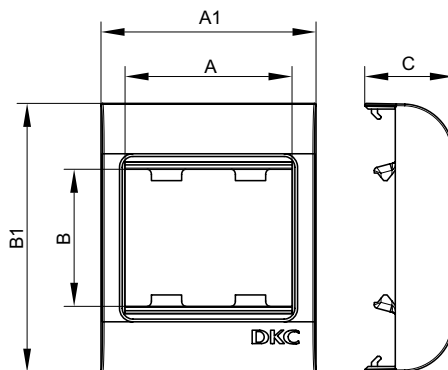

Коробка монтажная под 2 модуля электроизделий, тип PDD, PDB, PDM

Назначение:
 • организация рабочего места.
Условия монтажа электроустановочных изделий:
 • защелкиванием (ЭУИ "Brava" – изнутри, ЭУИ "Viva" и 45x45 – снаружи).
Характеристики:
 • материал – АБС-пластик;
 • для ввода мини-каналов – преперфорация внутри коробки на всех 4-х стенках;
 • для ввода гофротрубы – перфорация на дне коробки диаметром 16 и 25 мм;
 • для монтажа к стене – 4 отверстия на дне коробки для саморезов диаметром до 5 мм.
Комплектация:
 • основание;
 • лицевая часть (рамка с защелками для монтажа ЭУИ).

Типоразмер мини-канала, мм	Размеры, мм					Для электроустановочных изделий	Коробка рассчитана на кол-во моделей	Тип коробки	Цвет коробки	Вес, кг	Код коробки
	A	B	A1	B1	C						
Все типоразмеры	50	45	64	80	47,2	"Viva"	2	PDD	белый	0,067	10033
	43	43	64	80	47,2	"Brava"	2	PDB	белый	0,067	10034
	45	45	64	80	47,2	45x45 мм	2	PDM	белый	0,067	10013

Коробка монтажная под 2 модуля электроизделий, тип PDD-N60

Назначение:
 • организация рабочего места.
Условия монтажа электроустановочных изделий:
 • с каркасами и рамками (аналогично как в стены), посадочный размер между винтами 60 мм.
Характеристики:
 • материал – АБС-пластик;
 • отверстия 50x20 мм с 3-х сторон для ввода мини-каналов;
 • для монтажа к стене – отверстия на дне коробки для саморезов диаметром до 4 мм.
Комплектация:
 • основание – 1 шт.;
 • саморезы для установки в основание коробки каркасов с ЭУИ – 2 шт.;
 • заглушка 50x20 мм – 3 шт.;
 • адаптер для ввода мини-канала 22x10 или 30x10 мм – 1 шт.;
 • адаптер для ввода мини-канала 25x17 или 15x17 мм – 1 шт.;
 • адаптер для ввода мини-канала 40x17 или 40/2x17 мм – 1 шт.