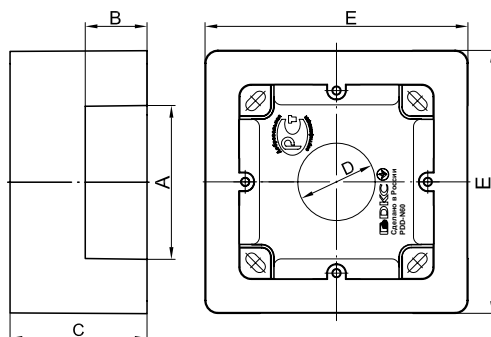

Коробка монтажная под 2 модуля электроизделий, тип PDD, PDB, PDM

Назначение:
 • организация рабочего места.
Условия монтажа электроустановочных изделий:
 • защелкиванием (ЭУИ "Brava" – изнутри, ЭУИ "Viva" и 45x45 – снаружи).
Характеристики:
 • материал – АБС-пластик;
 • для ввода мини-каналов – преперфорация внутри коробки на всех 4-х стенках;
 • для ввода гофротрубы – перфорация на дне коробки диаметром 16 и 25 мм;
 • для монтажа к стене – 4 отверстия на дне коробки для саморезов диаметром до 5 мм.
Комплектация:
 • основание;
 • лицевая часть (рамка с защелками для монтажа ЭУИ).

Типоразмер мини-канала, мм	Размеры, мм					Для электроустановочных изделий	Коробка рассчитана на кол-во моделей	Тип коробки	Цвет коробки	Вес, кг	Код коробки
	A	B	A1	B1	C						
Все типоразмеры	50	45	64	80	47,2	"Viva"	2	PDD	белый	0,067	10033
	43	43	64	80	47,2	"Brava"	2	PDB	белый	0,067	10034
	45	45	64	80	47,2	45x45 мм	2	PDM	белый	0,067	10013

Коробка монтажная под 2 модуля электроизделий, тип PDD-N60

Назначение:
 • организация рабочего места.
Условия монтажа электроустановочных изделий:
 • с каркасами и рамками (аналогично как в стены), посадочный размер между винтами 60 мм.
Характеристики:
 • материал – АБС-пластик;
 • отверстия 50x20 мм с 3-х сторон для ввода мини-каналов;
 • для монтажа к стене – отверстия на дне коробки для саморезов диаметром до 4 мм.
Комплектация:
 • основание – 1 шт.;
 • саморезы для установки в основание коробки каркасов с ЭУИ – 2 шт.;
 • заглушка 50x20 мм – 3 шт.;
 • адаптер для ввода мини-канала 22x10 или 30x10 мм – 1 шт.;
 • адаптер для ввода мини-канала 25x17 или 15x17 мм – 1 шт.;
 • адаптер для ввода мини-канала 40x17 или 40/2x17 мм – 1 шт.