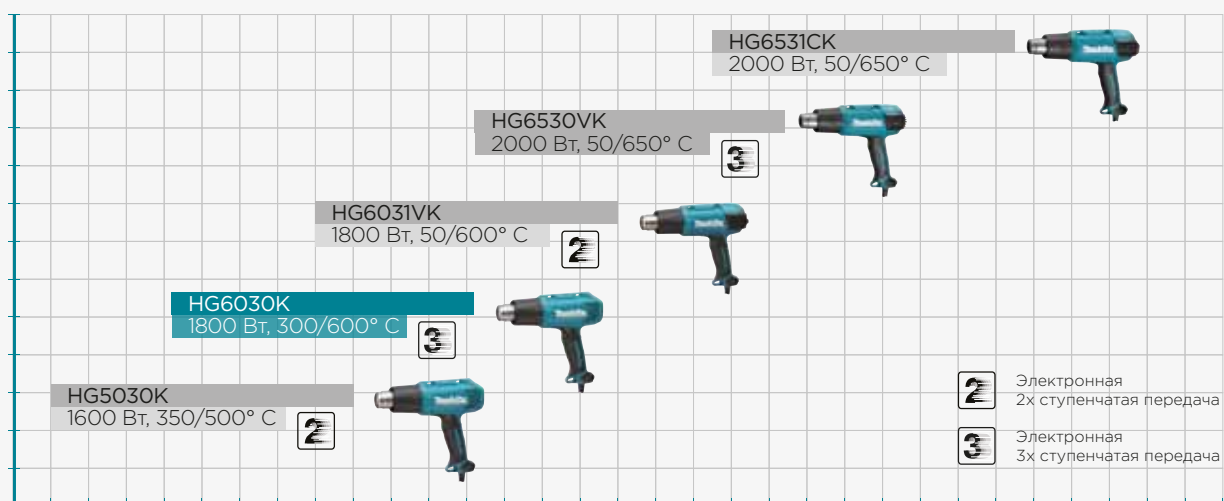

Модельный ряд строительных фенов

Рекомендуемые аксессуары для строительных фенов

P-71417 (PR00000028)

Сопло широкое с широкой щелью

P-71417, P-33679

Сопло с защитой стекла

P-71423 (PR00000029)

Сопло широкое с узкой щелью

P-71439 (PR00000031)

Сопло круглое 20 мм

P-71445 (PR00000030) P-71445, P-33700

Сопло с отражателем