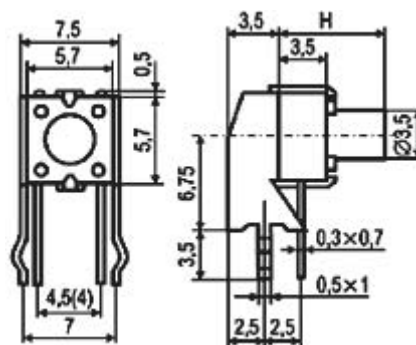

SWT-14, SWT-20

Внешний вид
SWT-14

Внешний вид SWT-20

Габаритный чертеж*, мм

*У кнопок SWT-14 высота H равна 4.3, 5.0, 7.0, 9.5, 13.0 мм.
У кнопок SWT-20 высота H равна 4.3, 5.0, 7.0, 8.0, 9.5 мм.

SWT-15

Внешний вид SWT-15

Габаритный чертеж*, мм

*У кнопок SWT-15 высота H равна 4.3, 5.0, 7.0, 9.5, 13.0 мм.

SWT-42

Внешний вид SWT-42

Габаритный чертеж*, мм

*У кнопок SWT-42 размер H равен 4.3, 5.0, 7.0, 8.0, 9.5, 12.5 мм.