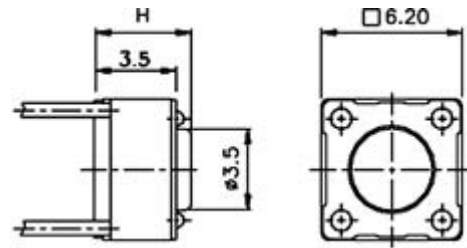

SWT-14, SWT-20

Внешний вид
SWT-14

Внешний вид SWT-20

Габаритный чертеж*, мм

*У кнопок SWT-14 высота H равна 4.3, 5.0, 7.0, 9.5, 13.0 мм.
У кнопок SWT-20 высота H равна 4.3, 5.0, 7.0, 8.0, 9.5 мм.

SWT-15

Внешний вид SWT-15

Габаритный чертеж*, мм

*У кнопок SWT-15 высота H равна 4.3, 5.0, 7.0, 9.5, 13.0 мм.

SWT-42

Внешний вид SWT-42

Габаритный чертеж*, мм

*У кнопок SWT-42 размер H равен 4.3, 5.0, 7.0, 8.0, 9.5, 12.5 мм.