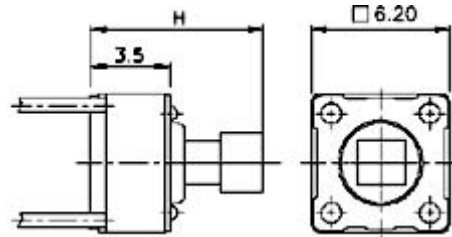

SWT-14, SWT-20

Внешний вид
SWT-14

Внешний вид SWT-20

Габаритный чертеж*, мм

*У кнопок SWT-14 высота H равна 4.3, 5.0, 7.0, 9.5, 13.0 мм.
У кнопок SWT-20 высота H равна 4.3, 5.0, 7.0, 8.0, 9.5 мм.

SWT-15

Внешний вид SWT-15

Габаритный чертеж*, мм

*У кнопок SWT-15 высота H равна 4.3, 5.0, 7.0, 9.5, 13.0 мм.

SWT-42

Внешний вид SWT-42

Габаритный чертеж*, мм

*У кнопок SWT-42 размер H равен 4.3, 5.0, 7.0, 8.0, 9.5, 12.5 мм.