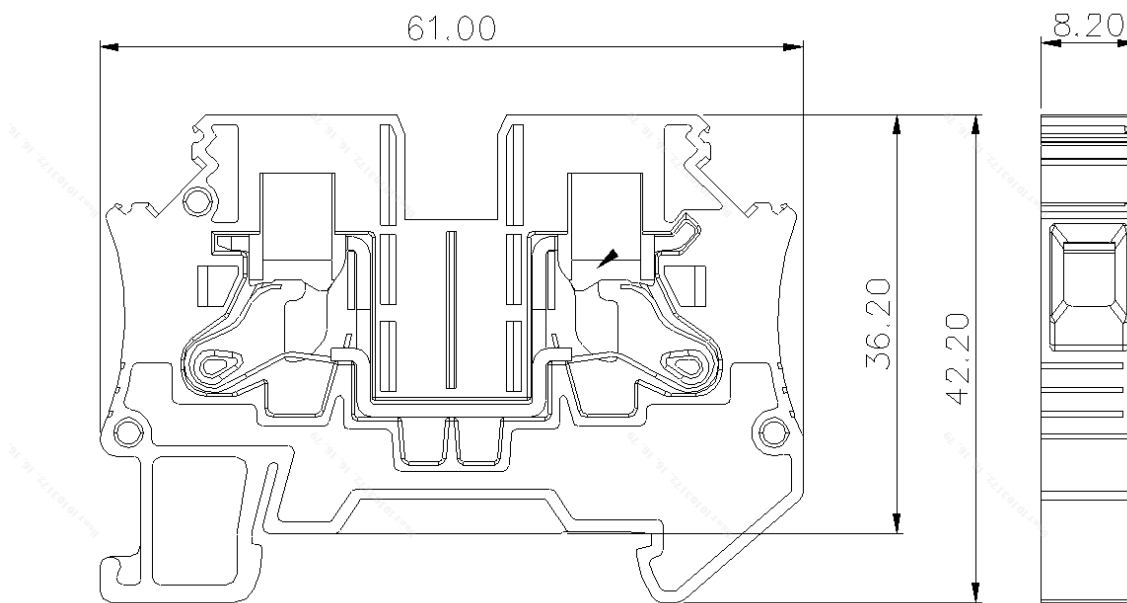

Category: 直插式弹簧接线/Plug-in terminal-plug

Product name: TPV6-2-GY

Product Description: 6.2mm

### 基本信息 /Basic Information

产品型号 SUPU ID	TPV6-2-GY
宽度 Width	6.2mm
产品层数 Number of levels	1
接线位数 Number of connections	2
接线方式 Connection method	直插弹簧接线
防护等级 Protection Level	IP20

---

工作温度 Work temperature	-40~+105°C
--------------------------	------------