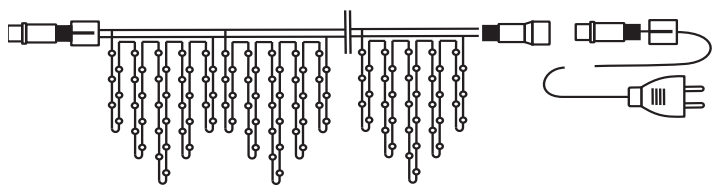

Гирлянда «Айсикл» (Бахрома)

Original

Степень защиты: . . . . . IP 44
Температурный режим: . . . . . от -25 до +50 °С
Напряжение питания: . . . . . 220 В

Professional

Степень защиты: . . . . . IP 54
Температурный режим: . . . . . от -50 до +60 °С
Напряжение питания: . . . . . 220 В

* дополнительно требуется трансформатор 255-340

Артикул	Цвет свечения	Размеры	Тип и кол-во источников света	Цвет и материал провода	Соединение	Тип свечения	Фото		
255-025	белый	1,8×1,5 м	48 LED	белый ПВХ	до 20 м	постоянное			
255-032			88 LED	черный ПВХ					
255-034			76 LED	белый ПВХ					
255-034-6		2,4×0,6 м	88 LED	белый ПВХ	до 50 м	мерцание			
255-036			150 LED						
255-275		3,2×0,6 м	120 LED	черный каучук	до 50 м	постоянное			
255-215		3,2×0,9 м	128 LED	белый ПВХ					
255-225		4×0,6 м	176 LED						
255-135		4,8×0,6 м	5,6×0,9 м	176 LED	черный ПВХ	до 50 м		постоянное	
255-137				152 LED	белый ПВХ				
255-137-6				176 LED	прозрачный ПВХ				
255-145		тепло - белый	5,6×0,9 м	240 LED	белый каучук	до 50 м		мерцание	
255-265					черный каучук				
255-245					черный каучук				
255-255			5,6×0,9 м	240 LED	белый ПВХ	до 50 м		постоянное	
255-345*	176 LED						прозрачный ПВХ		
255-026	176 LED						белый ПВХ		
255-037	2,4×0,6 м	88 LED	белый ПВХ	до 50 м	постоянное				
255-037-6		76 LED							
255-226	4×0,6 м	128 LED	черный каучук	до 50 м	мерцание				
255-146	4,8×0,6 м	176 LED	прозрачный ПВХ						
255-138			152 LED			белый ПВХ			
255-138-6	5,6×0,9 м	240 LED	240 LED	черный каучук	до 50 м	постоянное			
255-246							152 LED		
255-256							240 LED		
255-266	синий	1,8×1,5 м	48 LED	белый ПВХ	до 20 м	постоянное			
255-023			88 LED	черный ПВХ					
255-031			76 LED	белый ПВХ					
255-033		2,4×0,6 м	88 LED	белый ПВХ	до 50 м	мерцание			
255-033-6			120 LED						
255-035		4×0,6 м	128 LED	черный каучук	до 50 м	постоянное			
255-213								176 LED	
255-223								152 LED	
255-133		4,8×0,6 м	176 LED	прозрачный ПВХ	до 50 м	постоянное			
255-136								240 LED	
255-136-6	5,6×0,9 м	240 LED	черный каучук	до 50 м	мерцание				
255-143						176 LED			
255-253						152 LED			
255-243	5,6×0,9 м	240 LED	черный каучук	до 50 м	постоянное				
255-243						176 LED