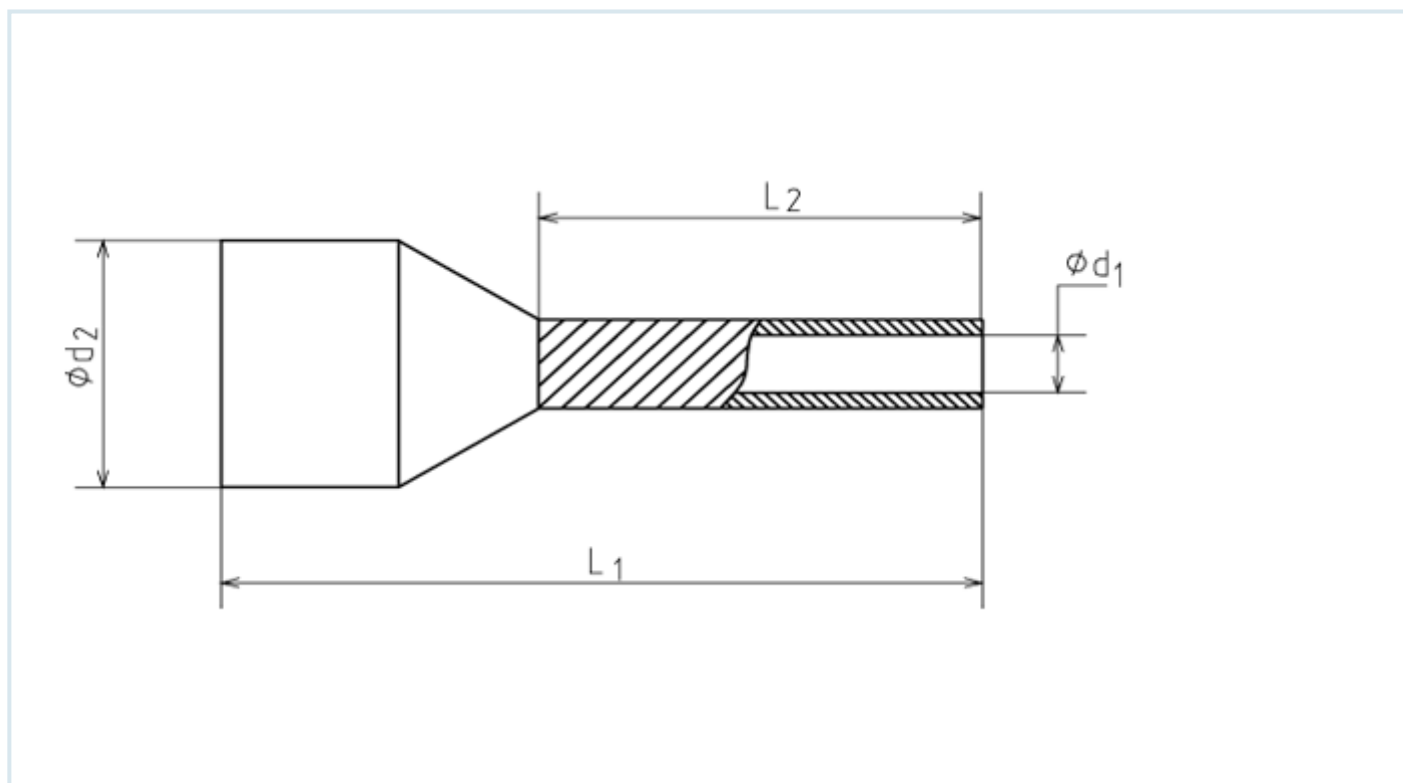

# Схема изделия

# Описание изделия

Код продукта	Цвет изолятора	Сечение провода, кв.мм	d1, мм	d2, мм	L1, мм	L2, мм
TIC-0.25-6	голубой	0.25	0.75	1.90	10.00	6.00
TIC-0.25-8	голубой	0.25	0.75	1.90	12.00	8.00
TIC-0.34-6	зеленый	0.34	0.80	1.90	10.00	6.00
TIC-0.34-8	зеленый	0.34	0.80	1.90	12.00	8.00
TIC-0.50-6	белый	0.50	1.00	2.60	12.00	6.00
TIC-0.50-8	белый	0.50	1.00	2.60	14.00	8.00
TIC-0.50-10	белый	0.50	1.00	2.60	16.00	10.00