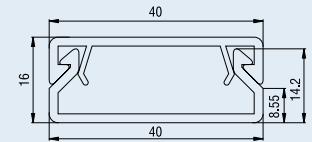

**ПКК-25x16-38М/ПКК-25x16-08М/
ПКК-25x16-27М**

Кабель-канал бук на светлой основе/
дуб на темной основе/сосна на светлой основе
Размеры, мм 25x16x2000
Количество в упаковке, м 80

**ПКК-40x16-38М/ПКК-40x16-08М/
ПКК-40x16-27М**

Кабель-канал бук на светлой основе/
дуб на темной основе/сосна на светлой основе
Размеры, мм 40x16x2000
Количество в упаковке, м 40

**ПКК-40x25-38М/ПКК-40x25-08М/
ПКК-40x25-27М**

Кабель-канал бук на светлой основе/
дуб на темной основе/сосна на светлой основе
Размеры, мм 40x25x2000
Количество в упаковке, м 50

НАЗНАЧЕНИЕ: предназначены для прокладки в них силовых, компьютерных, телекоммуникационных, сигнальных и охранных кабелей и проводов в дачных строениях, загородных домах и жилых помещениях. Короба выполнены из самозатухающего ПВХ в трех цветовых гаммах: бук на светлой основе/дуб на темной основе/сосна на светлой основе, имеют эстетичный внешний вид и механическую прочность. Совместно с кабельным плинтусом и универсальными коробками под структуру дерева составляют единую систему «Загородный дом».