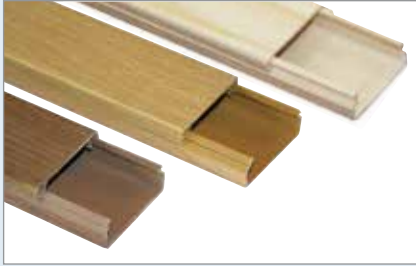

**ПКК-25x16-38М/ПКК-25x16-08М/
ПКК-25x16-27М**

Кабель-канал бук на светлой основе/
дуб на темной основе/сосна на светлой основе
Размеры, мм 25x16x2000
Количество в упаковке, м 80

**ПКК-40x16-38М/ПКК-40x16-08М/
ПКК-40x16-27М**

Кабель-канал бук на светлой основе/
дуб на темной основе/сосна на светлой основе
Размеры, мм 40x16x2000
Количество в упаковке, м 40

**ПКК-40x25-38М/ПКК-40x25-08М/
ПКК-40x25-27М**

Кабель-канал бук на светлой основе/
дуб на темной основе/сосна на светлой основе
Размеры, мм 40x25x2000
Количество в упаковке, м 50

НАЗНАЧЕНИЕ: предназначены для прокладки в них силовых, компьютерных, телекоммуникационных, сигнальных и охранных кабелей и проводов в дачных строениях, загородных домах и жилых помещениях. Короба выполнены из самозатухающего ПВХ в трех цветовых гаммах: бук на светлой основе/дуб на темной основе/сосна на светлой основе, имеют эстетичный внешний вид и механическую прочность. Совместно с кабельным плинтусом и универсальными коробками под структуру дерева составляют единую систему «Загородный дом».