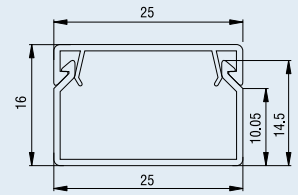

**ПКК-25x16-38М/ПКК-25x16-08М/
ПКК-25x16-27М**

Кабель-канал бук на светлой основе/
дуб на темной основе/сосна на светлой основе
Размеры, мм 25x16x2000
Количество в упаковке, м 80

**ПКК-40x16-38М/ПКК-40x16-08М/
ПКК-40x16-27М**

Кабель-канал бук на светлой основе/
дуб на темной основе/сосна на светлой основе
Размеры, мм 40x16x2000
Количество в упаковке, м 40

**ПКК-40x25-38М/ПКК-40x25-08М/
ПКК-40x25-27М**

Кабель-канал бук на светлой основе/
дуб на темной основе/сосна на светлой основе
Размеры, мм 40x25x2000
Количество в упаковке, м 50