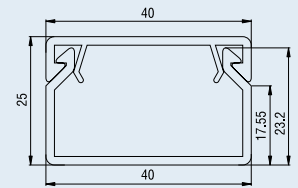

**ПКК-25x16-38М/ПКК-25x16-08М/
ПКК-25x16-27М**

Кабель-канал бук на светлой основе/
дуб на темной основе/сосна на светлой основе
Размеры, мм 25x16x2000
Количество в упаковке, м 80

**ПКК-40x16-38М/ПКК-40x16-08М/
ПКК-40x16-27М**

Кабель-канал бук на светлой основе/
дуб на темной основе/сосна на светлой основе
Размеры, мм 40x16x2000
Количество в упаковке, м 40

**ПКК-40x25-38М/ПКК-40x25-08М/
ПКК-40x25-27М**

Кабель-канал бук на светлой основе/
дуб на темной основе/сосна на светлой основе
Размеры, мм 40x25x2000
Количество в упаковке, м 50