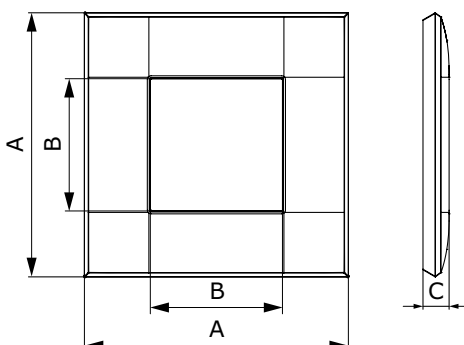

Рамки пластиковые для настенного монтажа

Назначение:

- декоративное оформление серии "Avanti";
- монтаж в стену на каркас ЭУИ "Avanti" (код 4400802).

Характеристики:

- промышленный дизайн создан в Студии Артемия Лебедева;
- материал – УФ-стойкий пластик.

Тип рамки	Одноместная	Двухместная	Трехместная	Четырехместная	Пятиместная
Кол-во модулей	2	2+2	2+2+2	2+2+2+2	2+2+2+2+2
Изображение					
Установочный размер, мм	90x90	90x160	90x235	90x305	90x375
Белое облако	4400902	4400904	4400906	4400908	4400900
Черный квадрат	4402902	4402904	4402906	4402908	4402900
Закаленная сталь	4404902	4404904	4404906	4404908	4404900
Ванильная дымка	4405902	4405904	4405906	4405908	4405900