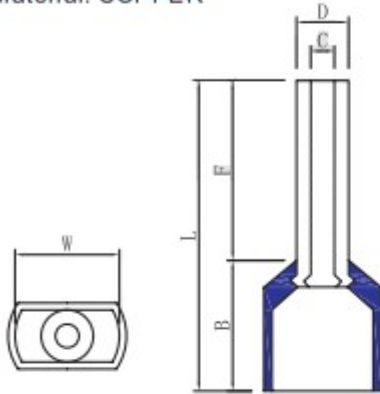

### Double line and pipe shape pre-insulation terminal Series

Maximum Electrical Rating: 105°C 300 Volts MAX.  
 Insulation Material: VINYL And NYLON  
 Terminal Material: COPPER

Model No.	Wire Range mm <sup>2</sup> / Awg	Dimension (mm/inch)						COLOR SYSTEM			Q' TY BOX PCS
		F	L	W	B	D	C	DIN	GERMAN	FRENCH	
TE0508	2*0.5mm <sup>2</sup>	8.0	15.0	5.0	7.0	1.8	1.5	White	Orange	White	1000
	2*22AWG	(.315)	(.590)	(.197)	(.275)	(.071)	(.059)				
TE7508	2*0.75mm <sup>2</sup>	8.0	15.0	5.5	7.0	2.1	1.8	Gray	White	Blue	1000
	2*20AWG	(.315)	(.590)	(.217)	(.275)	(.083)	(.071)				
TE7510	2*0.75mm <sup>2</sup>	10.0	17.0	5.5	7.0	2.1	1.8	Gray	White	Blue	1000
	2*20AWG	(.394)	(.669)	(.217)	(.275)	(.083)	(.071)				
TE1008	2*1.0mm <sup>2</sup>	8.0	15.0	5.5	7.0	2.3	2.0	Red	Yellow	Red	1000
	2*18AWG	(.315)	(.590)	(.218)	(.275)	(.091)	(.079)				
TE1010	2*1.0mm <sup>2</sup>	10.0	17.0	5.5	7.0	2.3	2.0	Red	Yellow	Red	1000
	2*18AWG	(.394)	(.669)	(.218)	(.275)	(.091)	(.079)				
TE1508	2*1.5mm <sup>2</sup>	8.0	16.0	6.4	8.0	2.6	2.3	Black	Red	Black	1000
	2*16AWG	(.315)	(.629)	(.252)	(.314)	(.102)	(.091)				
TE1512	2*1.5mm <sup>2</sup>	12.0	20.0	6.4	8.0	2.6	2.3	Black	Red	Black	1000
	2*16AWG	(.472)	(.787)	(.252)	(.314)	(.102)	(.091)				
TE2510	2*2.5mm <sup>2</sup>	10.0	18.5	8.0	8.5	3.3	2.9	Blue	Blue	Gray	1000
	2*14AWG	(.394)	(.728)	(.315)	(.334)	(.130)	(.114)				
TE2513	2*2.5mm <sup>2</sup>	13.0	21.5	8.0	8.5	3.3	2.9	Blue	Blue	Gray	1000
	2*14AWG	(.512)	(.864)	(.315)	(.334)	(.130)	(.114)				
TE4012	2*4.0mm <sup>2</sup>	12.0	23.0	8.8	11.0	4.2	3.8	Gray	Gray	Orange	500
	2*4AWG	(.472)	(.905)	(.346)	(.433)	(.165)	(.150)				
TE6014	2*6.0mm <sup>2</sup>	14.0	26.0	9.5	12.0	5.3	4.9	Yellow	Black	Green	500
	2*10AWG	(.551)	(1.023)	(.374)	(.472)	(.209)	(.193)				
TE10-14	2*10.0mm <sup>2</sup>	14.0	26.5	12.6	12.5	6.9	6.5	Red	Ivory	Brwon	200
	2*8AWG	(.551)	(1.043)	(.496)	(.492)	(.272)	(.256)				
TE16-14	2*16.0mm <sup>2</sup>	14.0	31.5	19.0	17.5	8.7	8.3	Blue	Green	Ivory	200
	2*6AWG	(.551)	(1.240)	(.748)	(.688)	(.343)	(.327)				