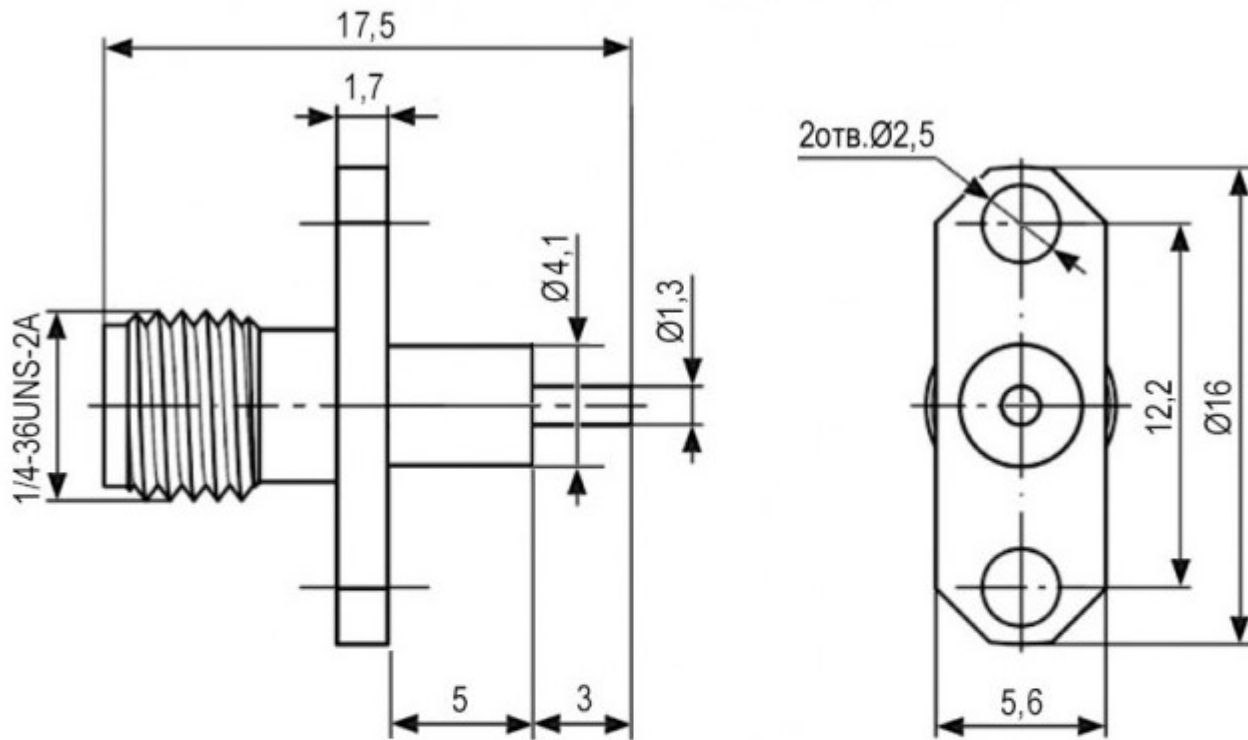

SMA-BJ1

Резьба 1/4-36UNS-2A

Межосевое расстояние 12,2 мм

Высота планки - 5,6 мм

Ширина 16 мм

Глубина 17,5 мм

Транспортная упаковка: размер/кол-во 28,5*21*19/5000

Вес брутто 2.04