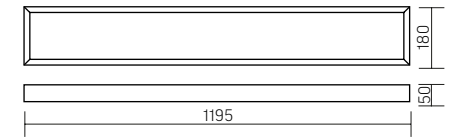

A270 Basic
1195×180×50mm

Размер упаковки светильника:
1195×180×50mm
Размер упаковки светильника:
1232×199×62 mm
PF ≥ 0,97

Артикул	Мощность	Цветовая температура	Световой поток	Рассеиватель
B1-A0-00270-01G02-2003540	35W	4000K	2800 lm	опал
B1-A0-00270-01G03-2003540	35W	4000K	3200 lm	призма
B1-A0-00270-01G02-2003550	35W	5000K	2900 lm	опал
B1-A0-00270-01PRO-2003550	35W	5000K	3300 lm	призма
B1-A0-00270-01G02-2006040	60W	4000K	4600 lm	опал
B1-A0-00270-01G03-2006040	60W	4000K	5200 lm	призма
B1-A0-00270-01G02-2006050	60W	5000K	4800 lm	опал
B1-A0-00270-01G03-2006050	60W	5000K	5400 lm	призма

Монтаж:

Встраиваются в подвесные потолочные системы с Т-профилем шириной 24 мм или монтируются на ровную поверхность

Корпус:

Цельнометаллический корпус из листовой стали с нанесением белой порошковой краски