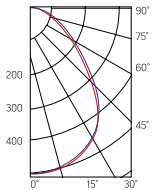

A270 Basic
1195×180×50mm

Размер упаковки светильника:
1195×180×50mm
Размер упаковки светильника:
1232×199×62 mm
PF ≥ 0,97

Артикул	Мощность	Цветовая температура	Световой поток	Рассеиватель
B1-A0-00270-01G02-2003540	35W	4000K	2800 lm	опал
B1-A0-00270-01G03-2003540	35W	4000K	3200 lm	призма
B1-A0-00270-01G02-2003550	35W	5000K	2900 lm	опал
B1-A0-00270-01PRO-2003550	35W	5000K	3300 lm	призма
B1-A0-00270-01G02-2006040	60W	4000K	4600 lm	опал
B1-A0-00270-01G03-2006040	60W	4000K	5200 lm	призма
B1-A0-00270-01G02-2006050	60W	5000K	4800 lm	опал
B1-A0-00270-01G03-2006050	60W	5000K	5400 lm	призма