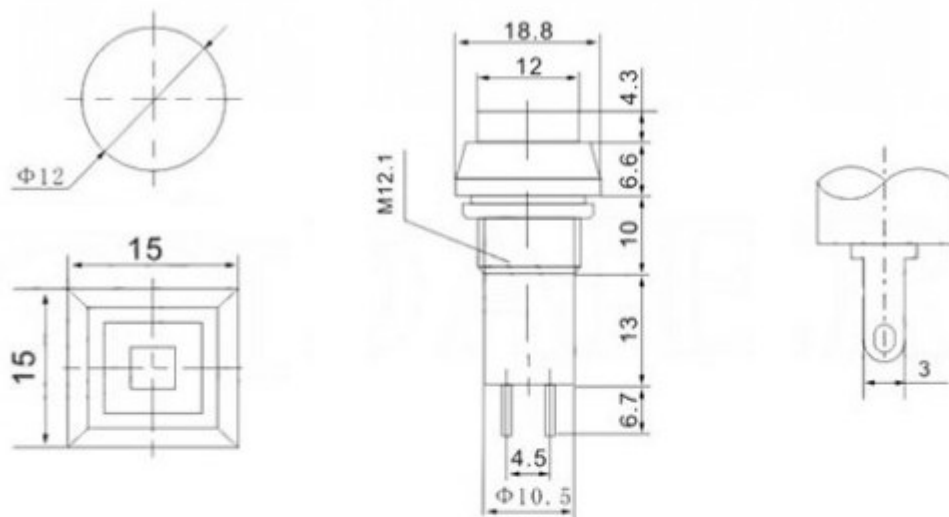

PBS-12A ON-OFF  
PBS-12B OFF-(ON)  
1A 250VAC

**Тип** Переключатель кнопочный серии PBS-12

**Схема переключения** ON- OFF (2P)

**Размер установочного отверстия** Φ12 мм

**Коммутируемое напряжение** 250 В

**Форма/ цвет толкателя** квадрат / красный

**Вес брутто** 5.23

**Транспортная упаковка: размер/кол-во** 48\*31.5\*27/3000

**Высота** 15 мм

**Ширина** 15 мм

**Глубина** 31,5 мм \* - возможны изменения

**Класс защиты** IP40

**Количество циклов коммутации (электро), не менее** 10000