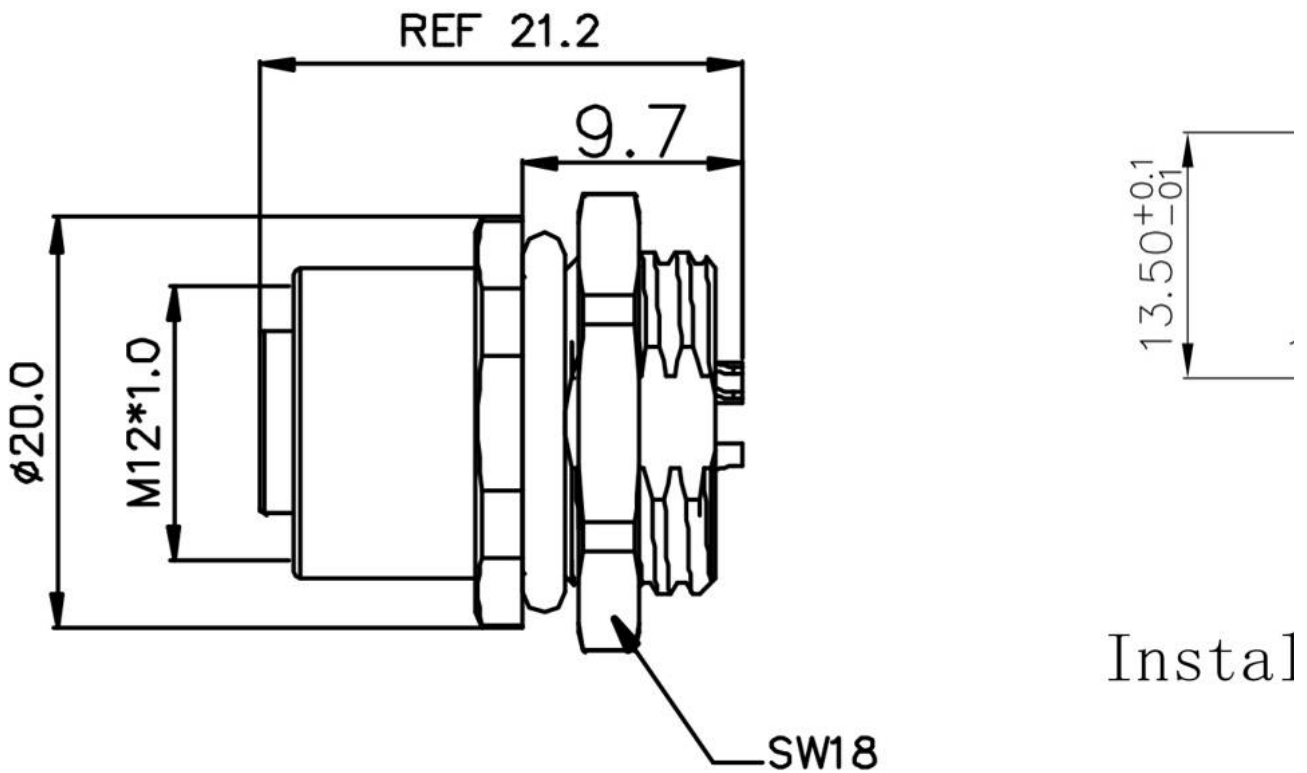

Category: 面板式连接器/Plug-in terminal-plug

Product name: 面板连接器M12A04C-FPSFHUS

Product Description: A coding, 4芯面板式不带线焊杯式孔式连接器 锁板螺母PG9, 板前安装

Product Picture

Instal

基本信息 /Basic Information

| | |
|-----------------------|-----------------|
| 产品型号 SUPU ID | M12A03C-FPSFHUS |
| 接口螺纹规格 Thread type | M12 |

| | |
|------------------------------|----------------|
| 类别 Category | 孔式 |
| 产品位数 Number of positions | 4 |
| 接口编码类型 Coding | A-Coding |
| 防护等级 Degree of protection | IP67 |
| 安装方式 Mounting type | 板前安装 |
| 连接方式 Connection method | 焊杯式 |
| 机械寿命 Mounting cycle | ≥100 |
| 参照标准 Standards | IEC61076-2-101 |