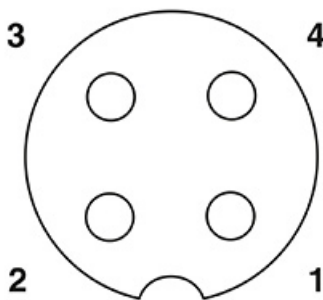

Category: 面板式连接器/Plug-in terminal-plug

Product name: 面板连接器M12A04C-FPSFHUS

Product Description: A coding, 4芯面板式不带线焊杯式孔式连接器 锁板螺母PG9, 板前安装

Product Picture

Instal

基本信息 /Basic Information

| | |
|-----------------------|-----------------|
| 产品型号 SUPU ID | M12A03C-FPSFHUS |
| 接口螺纹规格 Thread type | M12 |

| | |
|------------------------------|----------------|
| 类别 Category | 孔式 |
| 产品位数 Number of positions | 4 |
| 接口编码类型 Coding | A-Coding |
| 防护等级 Degree of protection | IP67 |
| 安装方式 Mounting type | 板前安装 |
| 连接方式 Connection method | 焊杯式 |
| 机械寿命 Mounting cycle | ≥100 |
| 参照标准 Standards | IEC61076-2-101 |