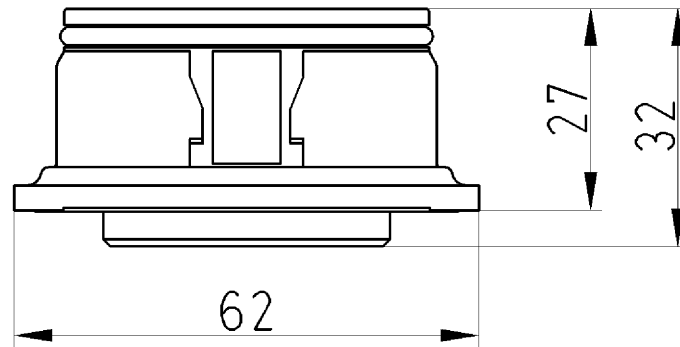

Data sheet

Commercial Art.No.: 75.013.5051.0

Bottom MOT GUT 2 O SW P

Bottom-base revos MOT made of plastic, open, 10-poles

Commercial Art.No.	75.013.5051.0
EAN	4015573646858
Order Unit	10

Certificates / Approvals

Technical data

Classification

ECLASS 11	
ECLASS 8.1	27440202
ETIM 7.0	EC000437
ETIM 6.0	EC000437
ETIM 5.0	EC000437
ETIM 4.0	EC000437

Gehäuseoberenteil
75.013.5051.0

Zeichnungsnummer
75.013.5051.010W
Gehäuseoberenteil