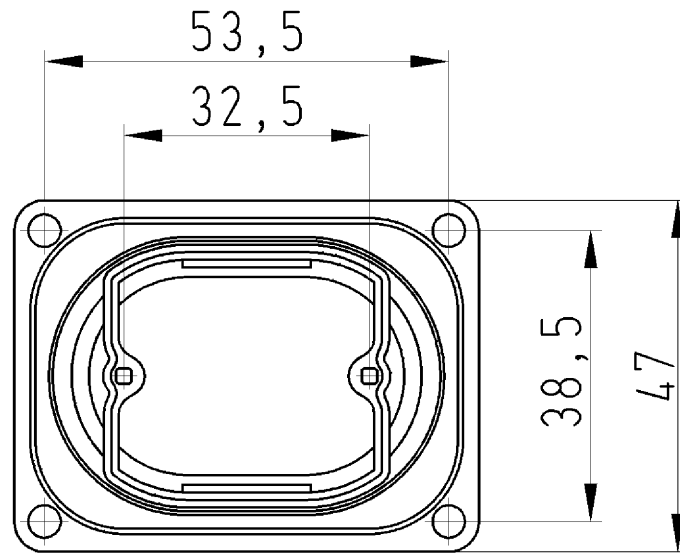

Data sheet

Commercial Art.No.: 75.013.5051.0

Bottom MOT GUT 2 O SW P

Bottom-base revos MOT made of plastic, open, 10-poles

Commercial Art.No.	75.013.5051.0
EAN	4015573646858
Order Unit	10

Certificates / Approvals

Technical data

Classification

ECLASS 11	
ECLASS 8.1	27440202
ETIM 7.0	EC000437
ETIM 6.0	EC000437
ETIM 5.0	EC000437
ETIM 4.0	EC000437

Gehäuseoberenteil
75.013.5051.0

Zeichnungsnummer
75.013.5051.010W
Gehäuseoberenteil