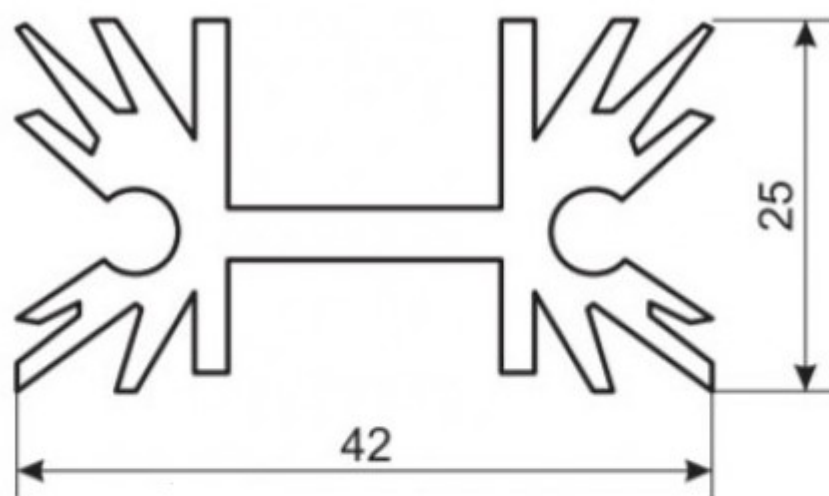

BLA026

Высота 25

Ширина 42

Глубина 100

Транспортная упаковка: размер/кол-во 47*36*19/200

Вес брутто 80.00