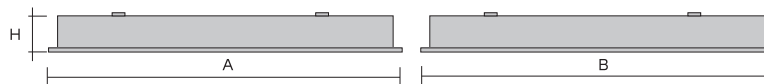

Базовый цвет: белый.

Отсканируйте QR-код, чтобы получить больше информации.

OPAL - SAND

PRISMA

Размер (АхВхН), мм	595x595x25	295x1195x25
Мощность, Вт	32 28	32 28
Световой поток, лм	4200 3500	4200 3500
Энергоэффективность, лм/Вт	> 130 125	
Коэффициент мощности	> 0,95	
Коэффициент пульсации, %	< 1	
Цветовая температура, К	3000 4000 5000 6500	
Индекс цветопередачи, CRI	> 80 > 90	
Степень защиты, IP по ГОСТ 14254-2015	IP20 IP40 IP54	
Рассеиватель	Opal-sand Prisma	